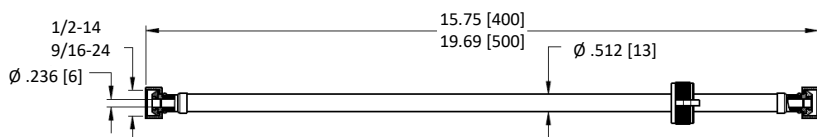

Construcción de metal

Fácil Instalación

Para lavámanos: