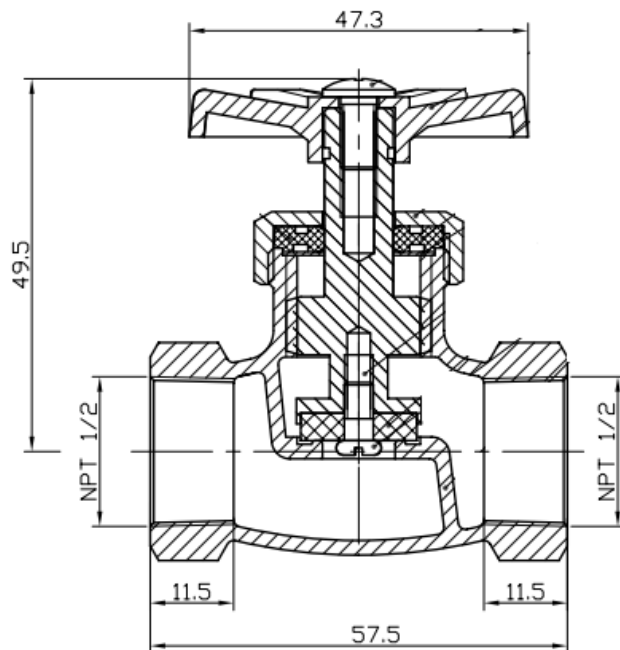

Válvula de Paso 1/2"

STR STOP VALVE 1/2IN

V97110D

Características

- Bulk Pack
- Presión hasta 200 PSI (14 kg/cm²)
- Cuerpo de bronce
- Manija de Aluminio
- Sujeción por rosca
- Caja Master de 112 piezas
- Garantía de funcionalidad por 2 años