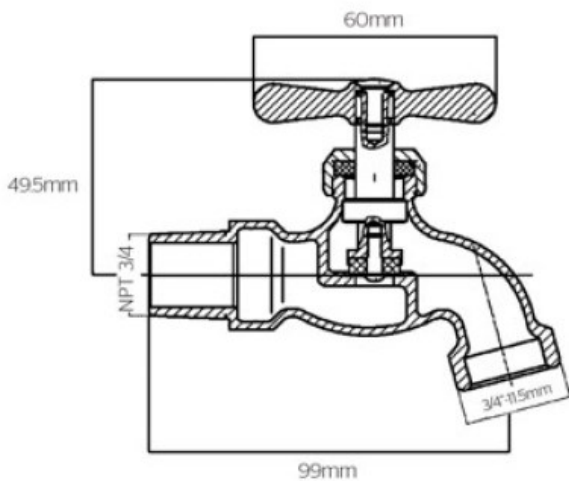

Llave de Jardín / Llave de chorro

V79210D

Características:

- Presión de 200 PSI
- Con rosca para manguera
- Rosca de 3/4" (19mm)
- Caja Master de 80 piezas
- 2 años de garantía en funcionalidad

V79210D				
Material	Descripción	Peso (Gr)	Material	Gramos
Latón	Cuerpo	220	Latón Total	274
Zinc	Manija	24	Acero Total	0.5
Latón	Tapa de Manija	17	Caucho Total	1.6
Acero	Tornillo de Manija	2	Zinc Total	24
Acero Inoxidable	Arandéla de Manija	0.5		
Latón	Vástago	35		
NBR	Sello de Vástago	1.6		