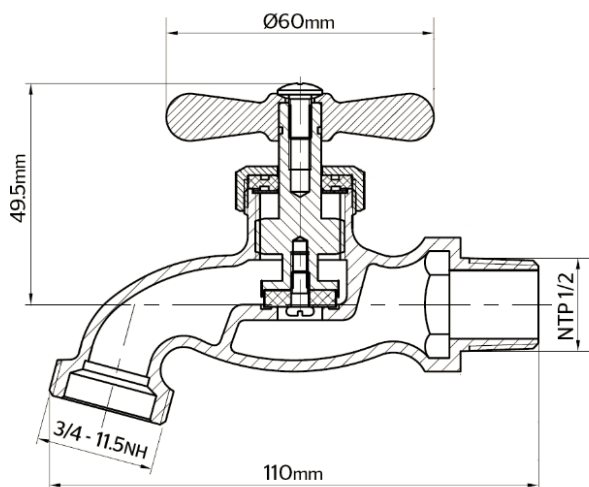

Llave de jardín/ Llave de chorro V79110D

Características:

- Presión de 200 PSI
- Con rosca para manguera
- Rosca de 1/2" (12.7mm)
- Caja Master de 80 piezas
- 2 años de garantía en funcionalidad

| V79110D | | | | |
|------------------|--------------------|-----------|--------------|--------|
| Material | Descripción | Peso (Gr) | Material | Gramos |
| Latón | Cuerpo | 171 | Latón Total | 225 |
| Zinc | Manija | 24 | Acero Total | 0.5 |
| Latón | Tapa de Manija | 17 | Caucho Total | 1.6 |
| Acero | Tornillo de Manija | 2 | Zinc Total | 24 |
| Acero Inoxidable | Arandela de Manija | 0.5 | | |
| Latón | Vástago | 35 | | |
| NBR | Sello de Vástago | 1.6 | | |