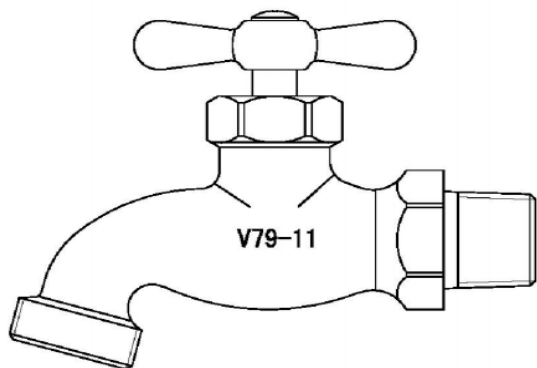

Llave de jardín/ Llave de chorro V79110D

Características:

- Presión de 200 PSI
- Con rosca para manguera
- Rosca de 1/2" (12.7mm)
- Caja Master de 80 piezas
- 2 años de garantía en funcionalidad

| V79110D | | | | |
|------------------|--------------------|-----------|--------------|--------|
| Material | Descripción | Peso (Gr) | Material | Gramos |
| Latón | Cuerpo | 171 | Latón Total | 225 |
| Zinc | Manija | 24 | Acero Total | 0.5 |
| Latón | Tapa de Manija | 17 | Caucho Total | 1.6 |
| Acero | Tornillo de Manija | 2 | Zinc Total | 24 |
| Acero Inoxidable | Arandela de Manija | 0.5 | | |
| Latón | Vástago | 35 | | |
| NBR | Sello de Vástago | 1.6 | | |