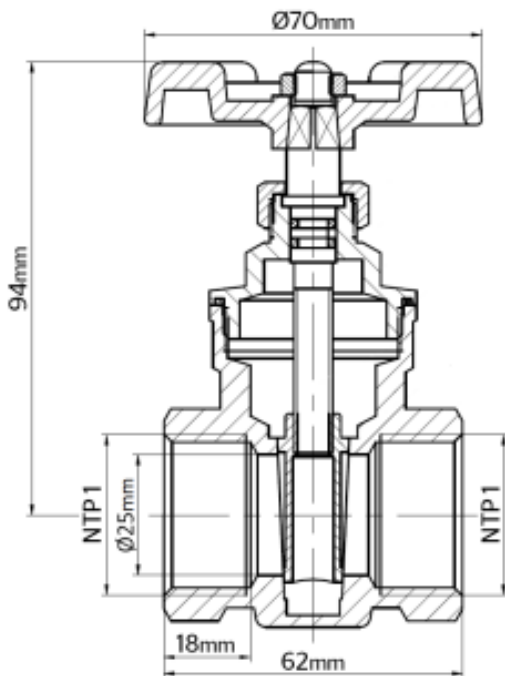

Gate Valve 1"

Válvula de Compuerta – 1"

V05040D

- Presión de 200 PSI
- Rosca de 1" (25mm)
- Caja Master de 40 piezas
- 2 Años de garantía en mecanismo

Deja fluir tu
Inspiración