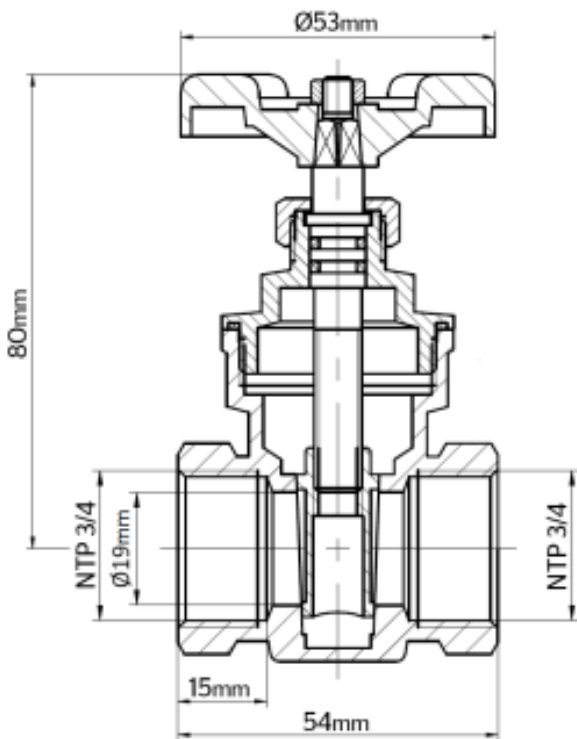

## Gate Valve 3/4"

Válvula de Compuerta – 3/4"

V05030D

- Presión de 200 PSI
- Rosca de 3/4" (19mm)
- Caja Master de 60 piezas
- 2 Años de garantía en mecanismo

Deja fluir tu  
Inspiración