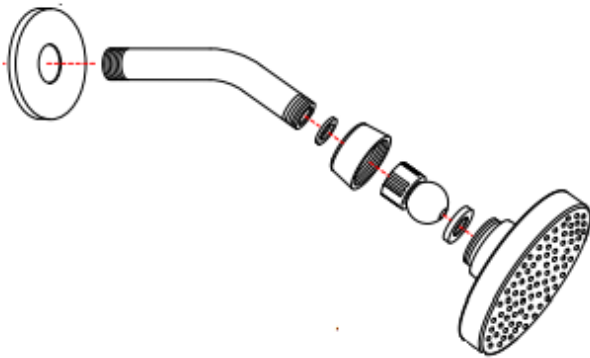

S73065A

1F SHOWERHEAD + ARM + FLANGE

- Tasa de flujo de 1.5 GPM @ 60PSI
- Rango de presión: Min 20PSI - Max 80 PSI
- Ducha con Brazo Pfister
- SH/ARM/FLG CL CR INTL

Warranty / Garantía

- 25 Year Mechanical & 5 Year Pfinish Warranty
- 25 años mecánicos y 5 años en acabado.