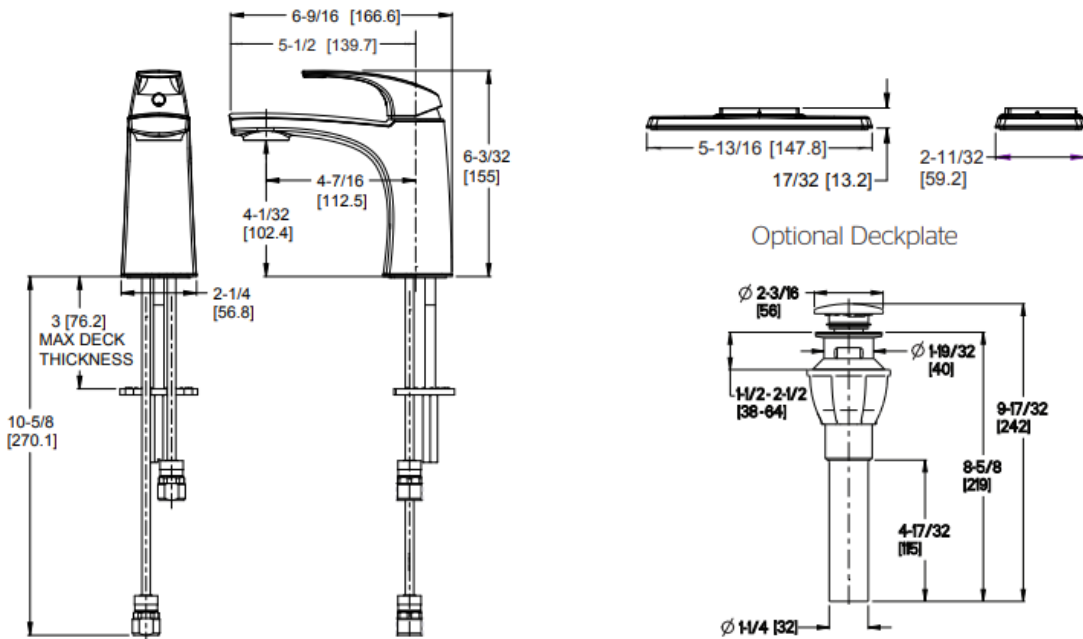

KARCI™

LF-042-KABB Finish(BB)
LF-042-KACC Finish(CC)
LF-042-KAGS Finish(GS)

Single Control Lavatory Faucet
Grifo monomando para baño

FEATURES / CARACTERÍSTICAS

- All Metal Construction
- 1 or 3-Hole Installation
- Optional Deckplate Included
- Push & Seal™ Drain Included
- Spot Defense Finish Resists Spots and Fingerprints (GS Finish Only)
- Mounting Hardware Included
- Pfast Connect Supply Lines
- TiteSeal™ Deckplate
- Pforever Seal Ceramic Disc Valve

- Toda la construcción de metal
- Instalación de 1 o 3 orificios
- Placa decorativa incluida
- Desagüe Push & Seal™ incluido
- El acabado Spot Defense resiste manchas y huellas dactilares (solo acabado GS)
- Herraje de montaje incluido
- Líneas de suministro Pfast Connect
- Placa de cubierta TiteSeal™
- Válvula de disco de cerámica Pforever Seal

DIMENSIONS / DIMENSIONES

Ø1 Min to Ø1-1/2 Max. Deck Hole Openings

Flow Rate

1.2 GPM Flow Rate

Design Made Right™