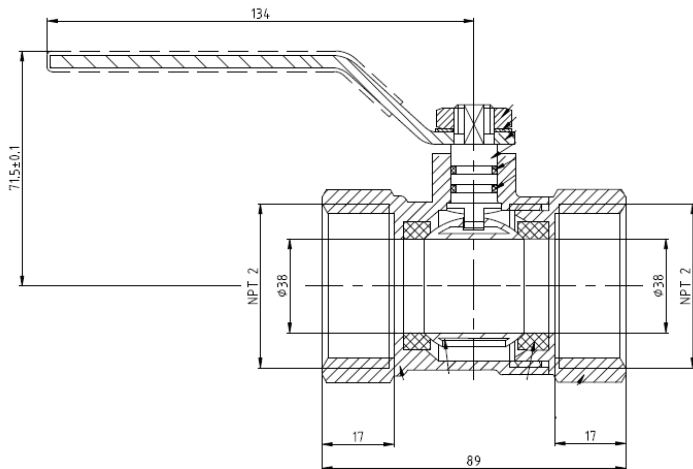

FEATURES / CARACTERÍSTICAS

- Rosca de 2"
- Rápido Cierre
- Soporta presiones hasta 400 PSI

Warranty / Garantía

- 2 Year Mechanical & Pfinish Warranty
- 2 años mecánicos y acabado.

Dimensions / Dimensiones

IV107D

Válvula de Bola con Paso

IV107D				
Material	Descripción	Peso (Gr)	Material	Gramos
Latón	Cuerpo	360	Latón Total	806.2
Acero	Manija	75	Acero Total	79.5
Latón	Tapa de Manija	228		
Acero	Tornillo de Manija	3		
Acero	Arandéla de Manija	1.5		
Latón	Vástago	33.2		
Latón	Sello de Vástago	185		