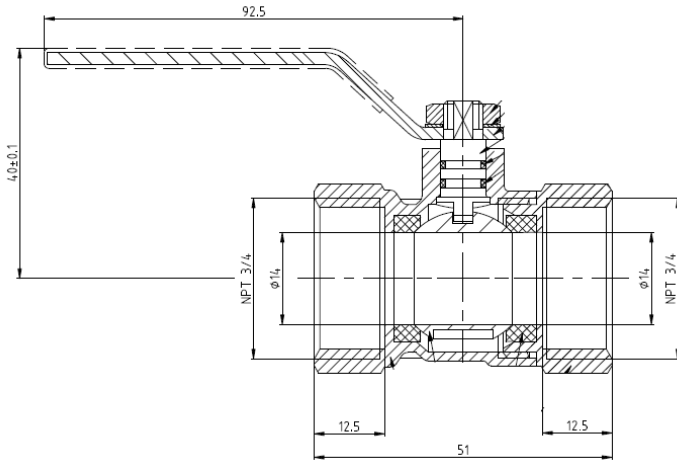

FEATURES / CARACTERÍSTICAS

- Rosca de 3/4"
- Rápido Cierre
- Soporta presiones hasta 400 PSI

Warranty / Garantía

- 2 Year Mechanical & Pfinish Warranty
- 2 años mecánicos y acabado.

Dimensions / Dimensiones

IV103D

Válvula de Bola con Paso

IV103D				
Material	Descripción	Peso (Gr)	Material	Gramos
Latón	Cuerpo	75	Latón Total	143
Acero	Manija	36	Acero Total	39.5
Latón	Tapa de Manija	37		
Acero	Tornillo de Manija	2.5		
Acero	Arandéla de Manija	1		
Latón	Vástago	9		
Latón	Sello de Vástago	22		