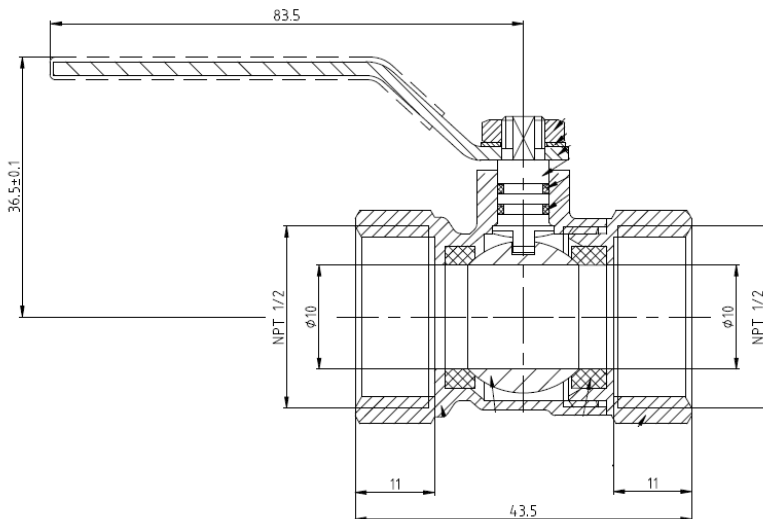

FEATURES / CARACTERÍSTICAS

- Rosca de 1/2"
- Rápido Cierre
- Soporta presiones hasta 400 PSI

Warranty / Garantía

- 2 Year Mechanical & Pfinish Warranty
- 2 años mecánicos y acabado.

Dimensions / Dimensiones

IV102D

Válvula de Bola con Paso

IV102D				
Material	Descripción	Peso (Gr)	Material	Gramos
Latón	Cuerpo	40	Latón Total	81.6
Acero	Manija	30	Acero Total	32.1
Latón	Tapa de Manija	21.5		
Acero	Tornillo de Manija	1.5		
Acero	Arandéla de Manija	0.6		
Latón	Vástago	6.2		
Latón	Sello de Vástago	13.9		