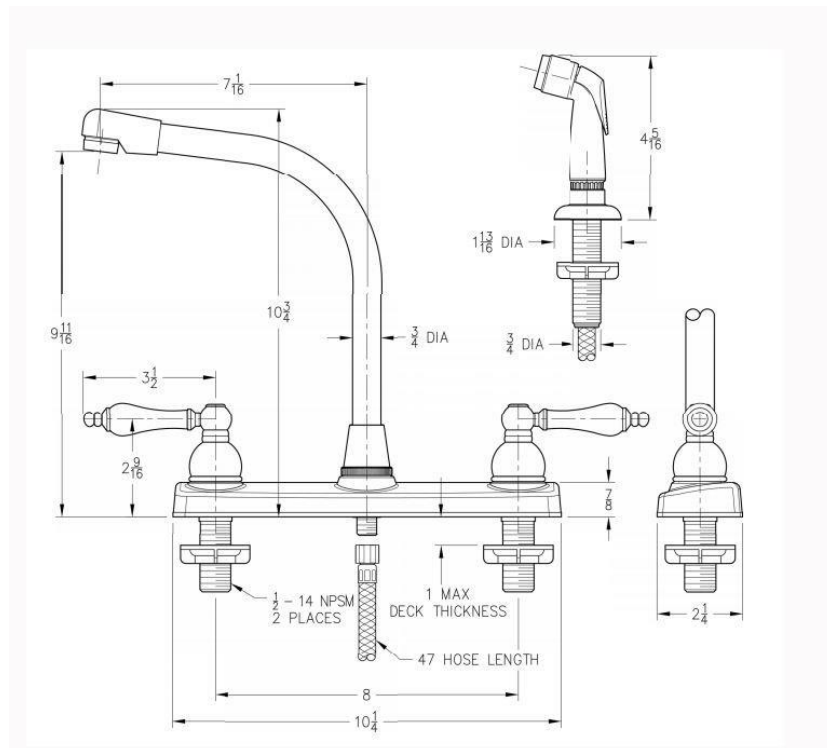

CARACTERÍSTICAS

- Instalación de 3 orificios
- Caño de arco alto
- Válvulas de disco de cerámica Pforever Seal

G1361000

Pfirst Series™

Grifo de cocina dos manijas
cuello alto Cromo Pulido

WARRANTY / GARANTÍA:

DIMENSIONS / DIMENSIONES:

Flow Rate

1.75 GPM Flow Rate

PROJECT / PROYECTO:

CONTRACTOR / CONTRATISTA:

NOTES / NOTAS:

PfISTER

www.pfisterfaucets.com/international
A Division of Spectrum Brands, Inc.
19701 DaVinci
Lake Forest, CA 92610 USA