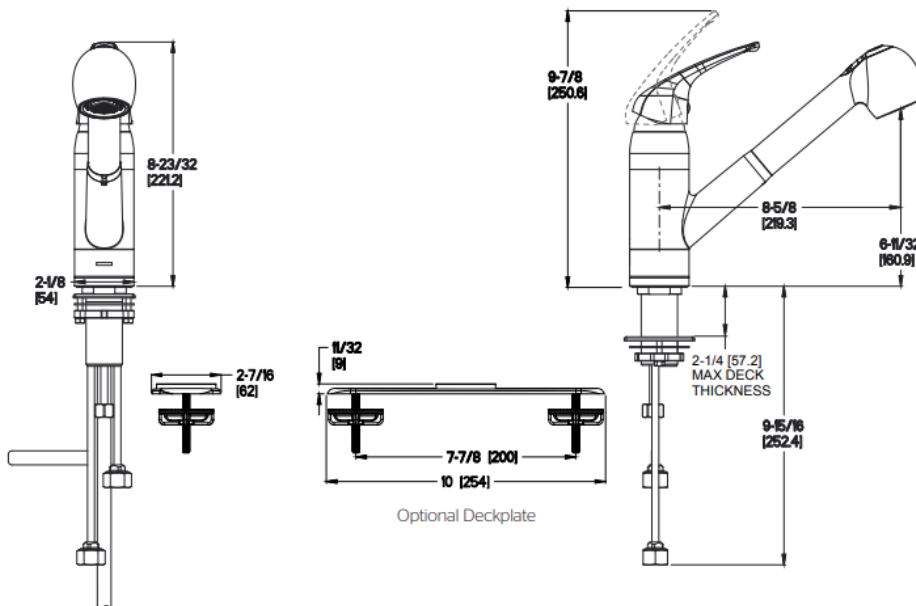

Dimensions / Dimensiones

PROJECT / PROYECTO: _____

CONTRACTOR / CONTRATISTA: _____

NOTES / NOTAS: _____

PfISTER

www.pfisterfaucets.com/international
A Division of Spectrum Brands, Inc.
19701 DaVinci
Lake Forest, CA 92610 USA