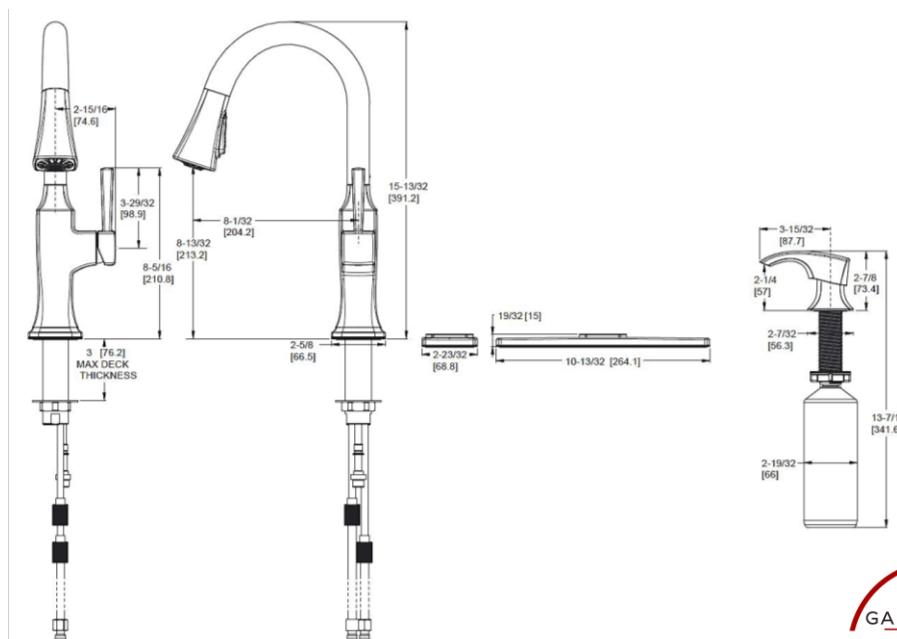

Kroft™

F5297KFB
F5297KFC
F5297KFGS

Pull-Down Kitchen Faucet
Grifo de cocina pull down

FEATURES / CARACTERÍSTICAS

- 1.8 GPM Flow Rate @60PSI
- Pressure Range: Min 20 PSI – Max 80 PSI
- 1, 2, 3 or 4-Hole Installation; Deck Plate or Single Hole Mounting Option
- 2 Function Sprayer
- 360° Rotating Spout
- AccuDock™ Sprayhead Docking
- Forward Handle Operation
- Mounting Hardware Included
- Spot Defense™ Finish Resists Spots and Fingerprints (GS Finish Only)
- Flex-Line Supply Lines
- Quick Install Tool
- Pfast Connect™
- SoloTilt™ One-Hand Soap Dispenser Included
- Swivel Spout
- TiteSeal™ Deckplate
- Pforever Seal Ceramic
- Disc Valve
- Tasa de flujo de 1.8 GPM @ 60PSI
- Rango de presión: Min 20 PSI - Max 80 PSI
- Instalación de 1, 2, 3 o 4 orificios; Placa de cubierta o la opción de montaje de un solo orificio
- Pulverizador de 2 funciones
- Caño giratorio de 360°
- Acoplamiento del cabezal de rociado AccuDock™
- Operación de la manija de avance
- Hardware de montaje incluido
- El acabado Spot Defense™ resiste las manchas y huellas dactilares (solo acabado GS)
- Líneas de suministro Flex-Line
- Herramienta de instalación rápida
- Pfast Connect™
- Jabón para una mano SoloTilt™
- Dispensador incluido
- Caño giratorio
- Placa de cubierta TiteSeal™
- Cerámica Pforever Seal
- Válvula de disco

DIMENSIONS / DIMENSIONES

Tubos de abasto recomendados: Flexibles (Nylon / Metal) Rígidos.
Acoples adaptadores de conexión a 1/2 incluidos.