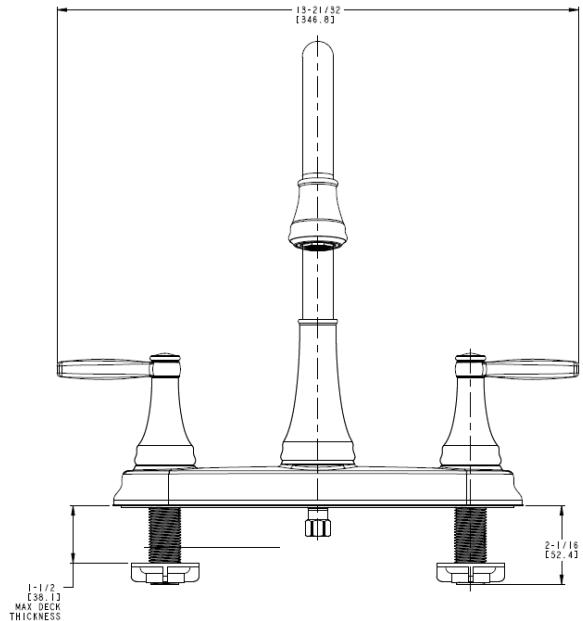

DIMENSIONS / DIMENSIONES:

- IAPMO Certified
- CSA B125 Certified
- ASME A112.18.1
- NSF 61/9 Annex G (Low lead)
- Cal Green Compliant
- CEC Compliant
- ADA Compliant-ANSI A117.1 (Lever handles only)
- ASME A112.18.3 (Backflow Prevention)

Flow Rate
1.8 GPM Flow Rate

Pfister™

www.pfisterfaucets.com/international
A Division of Spectrum Brands, Inc.
19701 DaVinci
Lake Forest, CA 92610 USA

Deja fluir tu
Inspiración