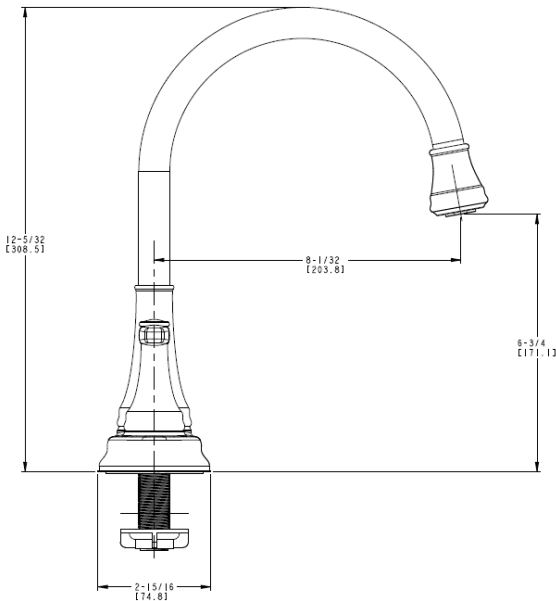

DIMENSIONS / DIMENSIONES:

- IAPMO Certified
- CSA B125 Certified
- ASME A112.18.1
- NSF 61/9 Annex G (Low lead)
- Cal Green Compliant
- CEC Compliant
- ADA Compliant-ANSI A117.1 (Lever handles only)
- ASME A112.18.3 (Backflow Prevention)

Flow Rate
1.8 GPM Flow Rate

Pfister™

www.pfisterfaucets.com/international
A Division of Spectrum Brands, Inc.
19701 DaVinci
Lake Forest, CA 92610 USA

Deja fluir tu
Inspiración