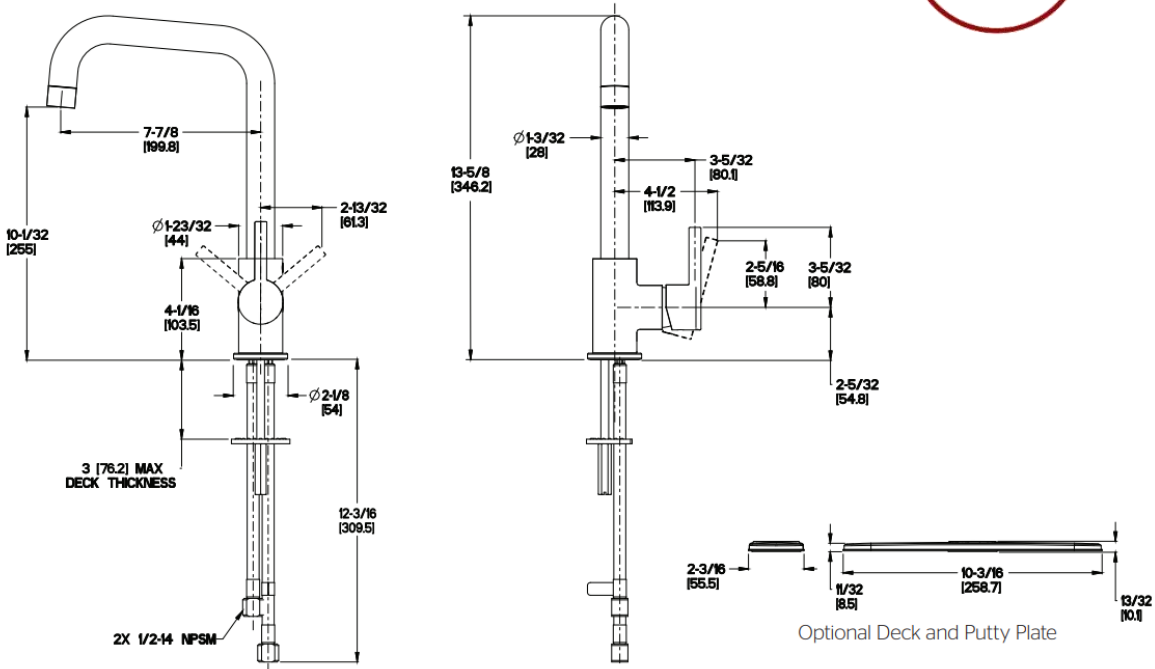

FEATURES / CARACTERÍSTICAS

- Toda la construcción metálica
 - Caño giratorio 3600
 - Instalación de 1 o 3 orificios; Placa de cubierta u opción de montaje con un solo orificio
 - Líneas de suministro de nailon Flex-Line
 - Placa de cubierta TiteSeal™
 - Válvula de disco cerámico Pforever Seal
-
- All Metal Construction
 - 3600 Rotating Spout
 - 1 or 3-Hole Installation; Deck Plate or Single Hole Mounting Option
 - Nylon Flex-Line Supply Lines
 - TiteSeal™ Deckplate
 - Pforever Seal Ceramic Disc Valve

Fullerton™

Grifo de cocina Pull-Down
Pull-Down Kitchen Faucet
F0293FTC | F0293FTS

Warranty / Garantía

Dimensions / Dimensiones

PROJECT / PROYECTO: _____

CONTRACTOR / CONTRATISTA: _____

NOTES / NOTAS: _____

PfISTER™