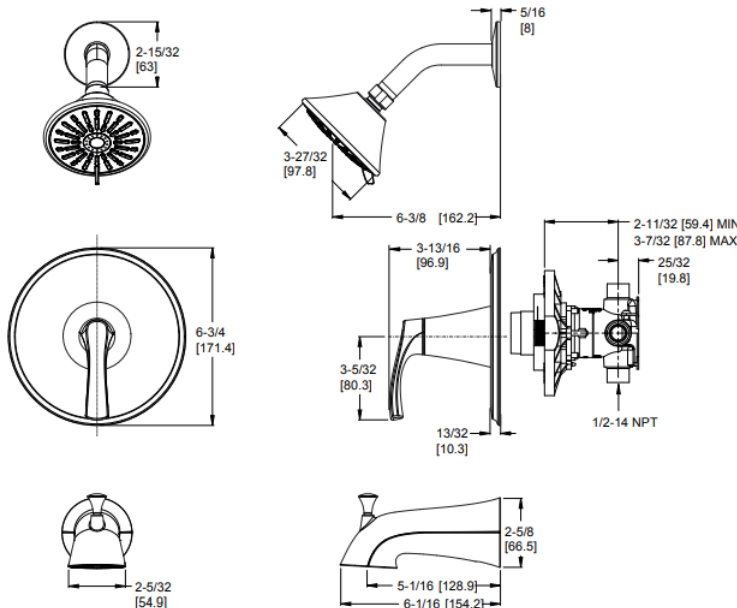

Masey™

8P8WS2MCSC | 8P8WS2MCSK

Ducha tina con válvula
Tub & Shower Trim with Valve

CARACTERÍSTICAS

- 1.8 GPM Flow Rate (Showerhead)
- 3 Function Showerhead
- (Full Spray, Massage, and Full Spray/Massage Combo)
- SecurePfit™ with Anti Handle Wobble
- Includes OX8 Valve
- Temperature Limit Stop
- Pressure Balanced
- Valve Included
- Pforever Seal Ceramic
- Disc Valve
- Tasa de flujo de 1,8 GPM (cabezal de ducha)
- Cabezal de ducha de 3 funciones
- (Aerosol completo, masaje y Combinación de rociado completo/masaje)
- SecurePfit™ con Anti Oscilación del mango
- Incluye válvula OX8
- Parada de límite de temperatura
- presión equilibrada
- Válvula incluida
- Sello Pforever Cerámica
- Válvula de disco

DIMENSIONES / DIMENSIONES

PROJECT / PROYECTO: _____
 CONTRACTOR / CONTRATISTA: _____
 NOTES / NOTAS: _____

www.pfisterfaucets.com/international
 A Division of Spectrum Brands, Inc.
 19701 DaVinci
 Lake Forest, CA 92610 USA