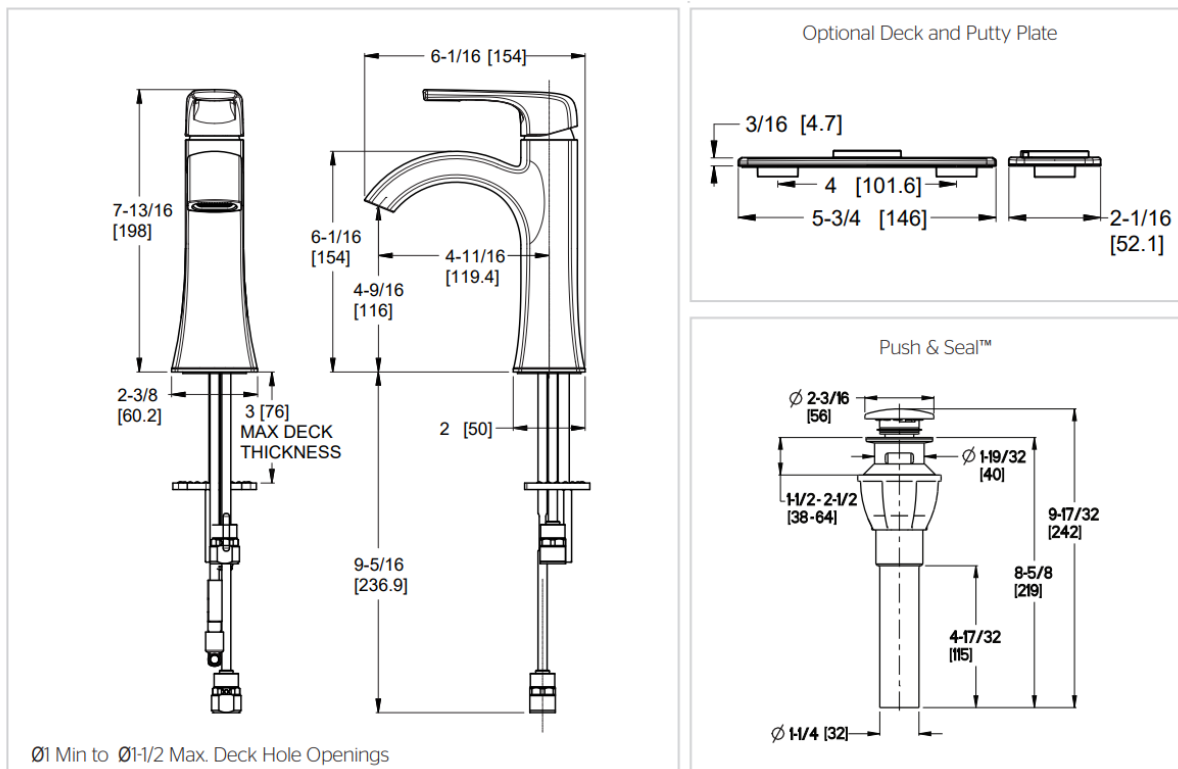

Bruxie™

LF042BIEC
LF042BIEBG
LF042BIEGS
LF042BIESDB

Single Control Lavatory Faucet
Grifo monomando para lavamanos

FEATURES / CARACTERÍSTICAS

- 1.2 GPM Flow Rate
- 1 or 3-Hole Installation
- Optional Deckplate Included
- Push & Seal™ Drain Included
- Spot Defense™ Finish Resists Spots and Fingerprints (GS and SDB Finishes Only)
- Pfaster Connect™ Adapter
- Supply Lines Not Included
- TiteSeal™ Technology
- Pforever Seal™ Ceramic Disc Valve
- Caudal de 1,2 GPM
- Instalación de 1 o 3 orificios
- Placa de cubierta opcional incluida
- Drenaje Push & Seal™ incluido
- Resistencias de acabado Spot Defense™
- Manchas y huellas dactilares (Solo acabados GS y SDB)
- Adaptador Pfaster Connect™
- Líneas de suministro no incluidas
- Tecnología TiteSeal™
- Cerámica Pforever Seal™
- Válvula de disco

DIMENSIONS / DIMENSIONES

Flow Rate
1.2 GPM Flow Rate