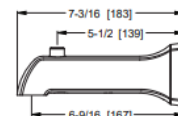

Pfister.

Deja fluir tu
Inspiración

Juego de grifería para bañera y ducha de 1 manija con válvula incluida

8P8WS2BIESC | 8P8WS2BIESGS | 8P8WS2BIESSDB

Características:

- Flujo de 1.75 GPM.
- Cabezal tipo lluvia con articulación esférica de latón.
- Acabado Spot Defense™ resistente a manchas y huellas (GS/SDB).
- Boquillas de limpieza fácil.
- Tecnología SecurePfit™ que elimina el balanceo del mango.
- Incluye tope de temperatura para mayor seguridad.
- Surtidor de bañera con conexión rápida y botón de desvío.
- Válvula de presión equilibrada con disco cerámico Pforever Seal™.

Bruxie