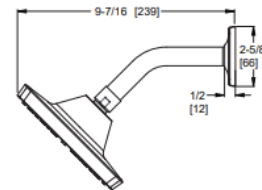

Pfister.

Deja fluir tu
Inspiración

Juego de grifería para bañera y ducha de 1 manija con válvula incluida

8P8WS2BIESC | 8P8WS2BIESGS | 8P8WS2BIESSDB

Características:

- Flujo de 1.75 GPM.
- Cabezal tipo lluvia con articulación esférica de latón.
- Acabado Spot Defense™ resistente a manchas y huellas (GS/SDB).
- Boquillas de limpieza fácil.
- Tecnología SecurePfit™ que elimina el balanceo del mango.
- Incluye tope de temperatura para mayor seguridad.
- Surtidor de bañera con conexión rápida y botón de desvío.
- Válvula de presión equilibrada con disco cerámico Pforever Seal™.

Bruxie