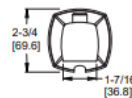

Pfister.

Deja fluir tu
Inspiración

Juego de grifería para bañera y ducha de 1 manija con válvula incluida

8P8WS2BIESC | 8P8WS2BIESGS | 8P8WS2BIESSDB

Características:

- Flujo de 1.75 GPM.
- Cabezal tipo lluvia con articulación esférica de latón.
- Acabado Spot Defense™ resistente a manchas y huellas (GS/SDB).
- Boquillas de limpieza fácil.
- Tecnología SecurePfit™ que elimina el balanceo del mango.
- Incluye tope de temperatura para mayor seguridad.
- Surtidor de bañera con conexión rápida y botón de desvío.
- Válvula de presión equilibrada con disco cerámico Pforever Seal™.

Bruxie