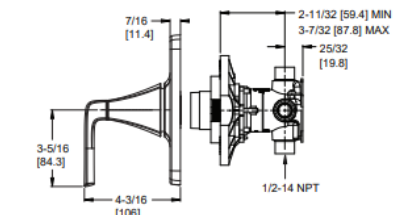

Pfister.

Deja fluir tu
Inspiración

Juego de grifería para bañera y ducha de 1 manija con válvula incluida

8P8WS2BIESC | 8P8WS2BIESGS | 8P8WS2BIESSDB

Características:

- Flujo de 1.75 GPM.
- Cabezal tipo lluvia con articulación esférica de latón.
- Acabado Spot Defense™ resistente a manchas y huellas (GS/SDB).
- Boquillas de limpieza fácil.
- Tecnología SecurePfit™ que elimina el balanceo del mango.
- Incluye tope de temperatura para mayor seguridad.
- Surtidor de bañera con conexión rápida y botón de desvío.
- Válvula de presión equilibrada con disco cerámico Pforever Seal™.

Bruxie