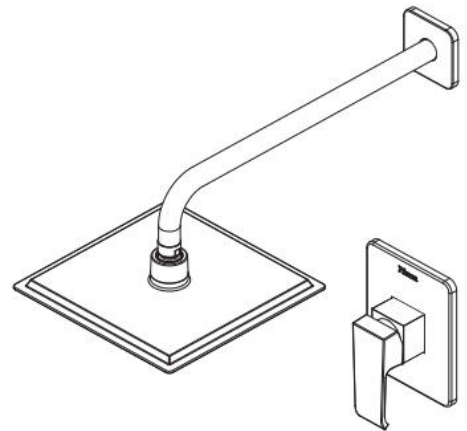

FEATURES / CARACTERÍSTICAS

- Flow Rate 4.5 GPM @60PSI
 - Pressure Range: Min 20PSI – Max 80 PSI
 - All Metal Construction
 - EZ Clean™
 - Raincan Showerhead
 - Tub Spout with Diverter
 - Pforever Seal Ceramic Disc Valve: Features Advanced
 - Ceramic Disc Valve Technology with a Never Leak Guarantee
-
- Tasa de flujo 4.5 GPM @ 60PSI
 - Rango de presión: Min 20PSI - Max 80 PSI
 - Construcción 100% metálica
 - EZ Clean™
 - Cabeza de ducha grande con diseño plano tipo lluvia
 - Salida de tina con desviador integrado
 - Válvula de presión estándar de 4 puertos, con disco cerámico de 35mm de tecnología avanzada y garantía de cero fugas.

8P5-BACC

Pfirst Series™

Single Control Shower Only with Valve
Mezcladora Monocomando para Ducha
con Válvula

Dimensions / Dimensiones

Warranty / Garantía

- 25 Year Mechanical & 5 Year Pfinish Warranty
- 25 años mecánicos y 5 años en acabado.