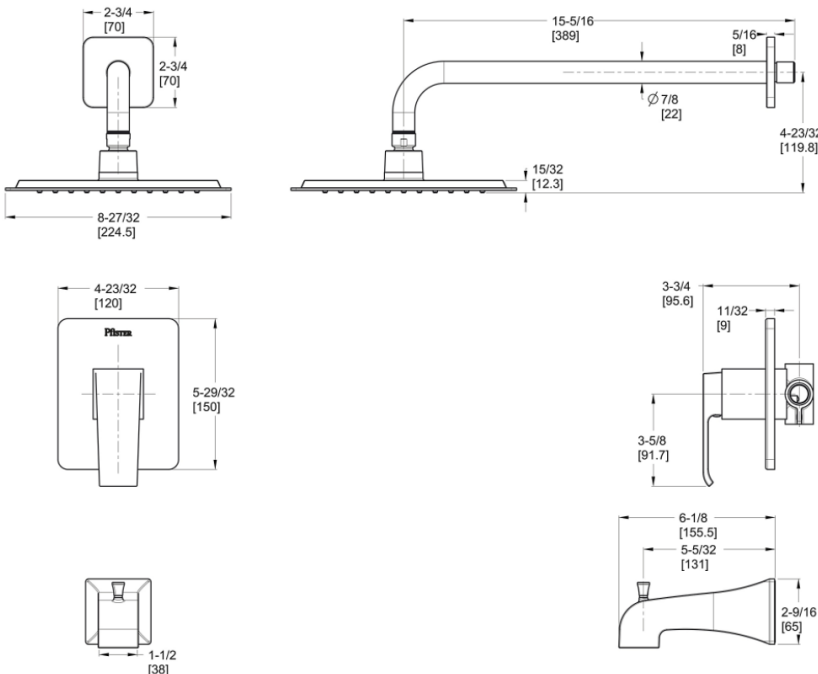

FEATURES / CARACTERÍSTICAS

- Flow Rate 4.5 GPM @60PSI
 - Pressure Range: Min 20PSI – Max 80 PSI
 - All Metal Construction
 - EZ Clean™
 - Raincan Showerhead
 - Tub Spout with Diverter
 - Pforever Seal Ceramic Disc Valve: Features Advanced
 - Ceramic Disc Valve Technology with a Never Leak Guarantee
-
- Tasa de flujo 4.5 GPM @ 60PSI
 - Rango de presión: Min 20PSI - Max 80 PSI
 - Construcción 100% metálica
 - EZ Clean™
 - Cabeza de ducha grande con diseño plano tipo lluvia
 - Salida de tina con desviador integrado
 - Válvula de presión estándar de 4 puertos, con disco cerámico de 35mm de tecnología avanzada y garantía de cero fugas.

8P5-BACC

Pfirst Series™

Single Control Shower Only with Valve
Mezcladora Monocomando para Ducha
con Válvula

Dimensions / Dimensiones

Warranty / Garantía

- 25 Year Mechanical & 5 Year Pfinish Warranty
- 25 años mecánicos y 5 años en acabado.