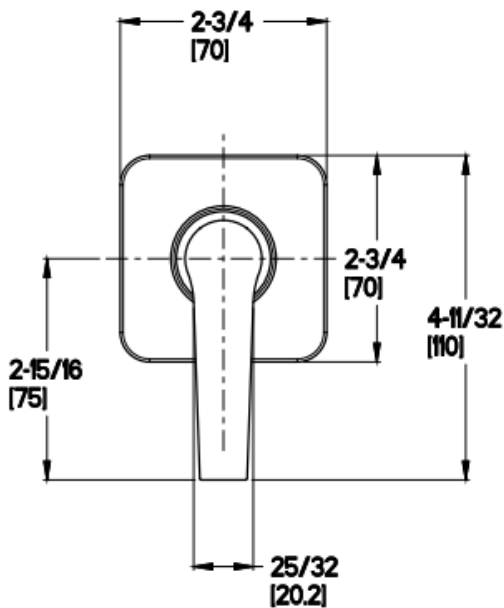

FEATURES / CARACTERÍSTICAS

- All Metal Construction
- Mounting Hardware Included
- Toda la construcción de metal
- Herraje de montaje incluido

013PF2LC

Pfirst Series™

Single Control Shower Valve Cold Only
Válvula de ducha de control único solo frío

Warranty / Garantía

- 25 Year Mechanical & 5 Year Pfinish Warranty
- 25 años mecánicos y 5 años en acabado.

Dimensions / Dimensiones

Flow Rate

4.7 GPM A 35 PSI

PROJECT / PROYECTO:

CONTRACTOR / CONTRATISTA:

NOTES / NOTAS: