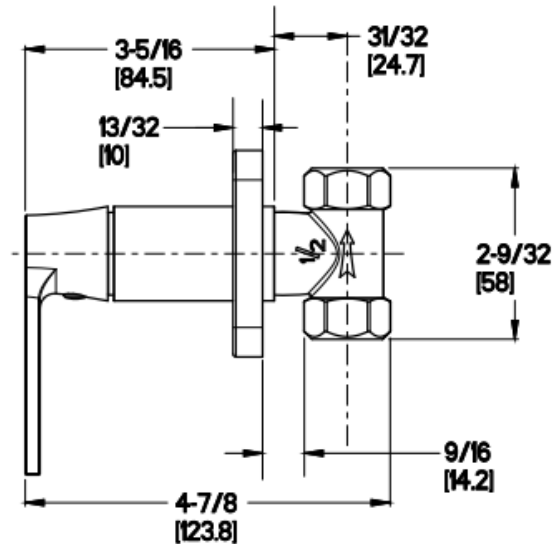

FEATURES / CARACTERÍSTICAS

- All Metal Construction
- Mounting Hardware Included
- Toda la construcción de metal
- Herraje de montaje incluido

013PF2LC

Pfirst Series™

Single Control Shower Valve Cold Only
Válvula de ducha de control único solo frío

Warranty / Garantía

- 25 Year Mechanical & 5 Year Pfinish Warranty
- 25 años mecánicos y 5 años en acabado.

Dimensions / Dimensiones

Flow Rate

4.7 GPM A 35 PSI

PROJECT / PROYECTO:

CONTRACTOR / CONTRATISTA:

NOTES / NOTAS: