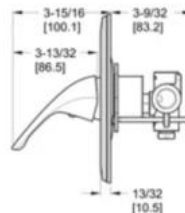

PROJECT / PROYECTO:

CONTRACTOR / CONTRATISTA:

NOTES / NOTAS:

PfISTER.

www.pfisterfaucets.com/international
A Division of Spectrum Brands, Inc.
19701 DaVinci
Lake Forest, CA 92610 USA

Deja fluir tu
Inspiración