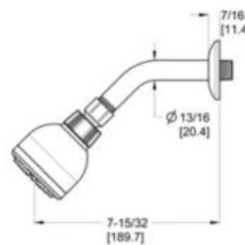

FEATURES / CARACTERÍSTICAS

- Flujo 2.0GPM
- Acabado Cromo pulido.
- Manija de metal
- Manija de instalación suave pero solida con SecurePfit™
- Indicador caliente/frio
- Regadera fija con sistema easy clean
- Chapetón de pared de instalación rápida/montaje a pared con sistema quick trim.
- Incluye válvula de bola de acero inoxidable.

8B5PICC

Pfirst Series

Ducha Monomando con
válvula de Bola

Warranty / Garantía

- 25 Year Mechanical & 5 Year Pfinish Warranty
- 25 años mecánicos y 5 años en acabado.

Dimensions / Dimensiones

PROJECT / PROYECTO: