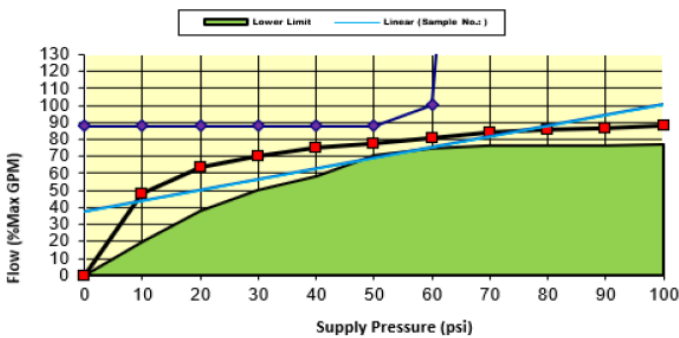

FEATURES / CARACTERÍSTICAS

- Brass Body
 - Mounting Hardware Included
 - Raincan Showerhead
 - Shower Head, Flange, and Tub
 - Spout Included
-
- Cuerpo de latón
 - Hardware de montaje incluido
 - Cabezal de ducha Raincan
 - Cabezal de ducha, brida y bañera
 - Caño incluido

807PF2LC

Pfirst Series™

Tube & Shower Trim-Two Handle
Trim de ducha tina con 2 manijas

Warranty / Garantía

- 25 Year Mechanical & 5 Year Pfinish Warranty
- 25 años mecánicos y 5 años en acabado.

Dimensions / Dimensiones