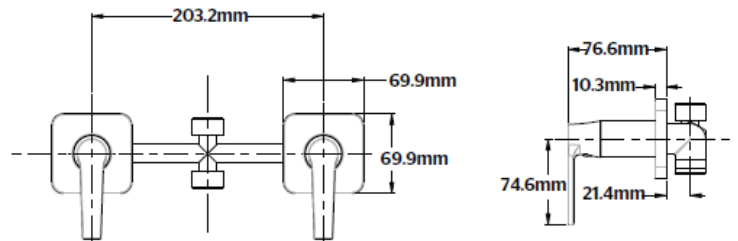

FEATURES / CARACTERÍSTICAS

- Brass Body
 - Mounting Hardware Included
 - Raincan Showerhead
 - Shower Head, Flange, and Tub
 - Spout Included
-
- Cuerpo de latón
 - Hardware de montaje incluido
 - Cabezal de ducha Raincan
 - Cabezal de ducha, brida y bañera
 - Caño incluido

807PF2LC

Pfirst Series™

Tube & Shower Trim-Two Handle
Trim de ducha tina con 2 manijas

Warranty / Garantía

- 25 Year Mechanical & 5 Year Pfinish Warranty
- 25 años mecánicos y 5 años en acabado.

Dimensions / Dimensiones

Flow Rate

1.8 GPM MAX 60PSI

PROJECT / PROYECTO: _____

CONTRACTOR / CONTRATISTA: _____

NOTES / NOTAS: _____

Pfister

www.pfisterfaucets.com/international
A Division of Spectrum Brands, Inc.
19701 DaVinci
Lake Forest, CA 92610 USA