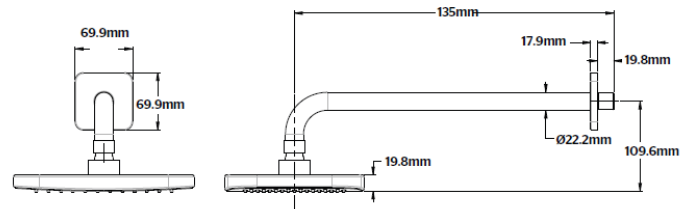

FEATURES / CARACTERÍSTICAS

- Brass Body
 - Mounting Hardware Included
 - Raincan Showerhead
 - Shower Head, Flange, and Tub
 - Spout Included
-
- Cuerpo de latón
 - Hardware de montaje incluido
 - Cabezal de ducha Raincan
 - Cabezal de ducha, brida y bañera
 - Caño incluido

807PF2LC

Pfirst Series™

Tube & Shower Trim-Two Handle
Trim de ducha tina con 2 manijas

Warranty / Garantía

- 25 Year Mechanical & 5 Year Pfinish Warranty
- 25 años mecánicos y 5 años en acabado.

Dimensions / Dimensiones