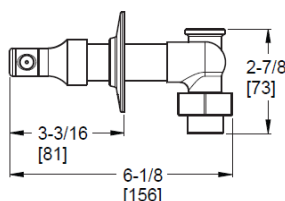

- Manijas Ducha
- Diseño limpio y minimalista, el estilo contemporáneo hace una declaración audaz y refleja las últimas tendencias
- Acabado en Cromo Pulido
- Cuerpo en latón
- Repuestos Disponibles

Construcción de metal