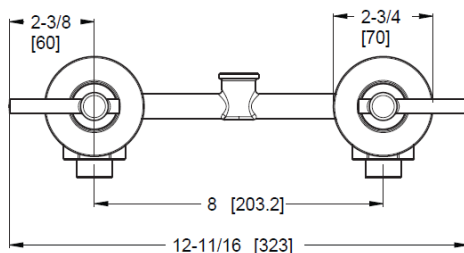

Garantía:

Para más información: