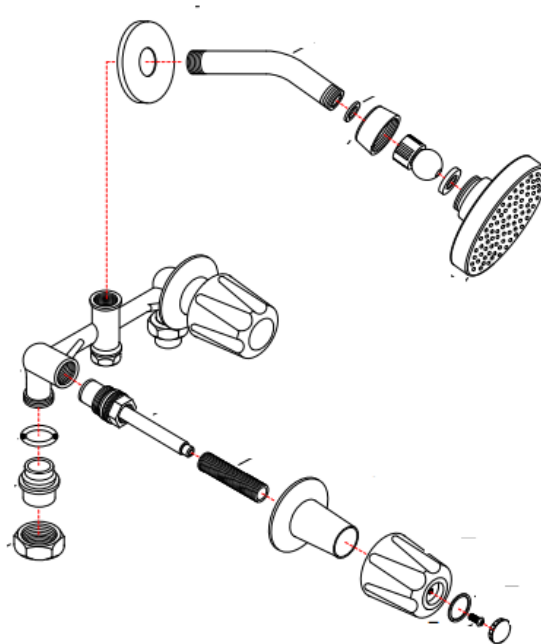

Dimensions / Dimensiones

PROJECT / PROYECTO: _____

CONTRACTOR / CONTRATISTA: _____

NOTES / NOTAS: _____

Pfister

www.pfisterfaucets.com/international
A Division of Spectrum Brands, Inc.
19701 DaVinci
Lake Forest, CA 92610 USA

Deja fluir tu
Inspiración