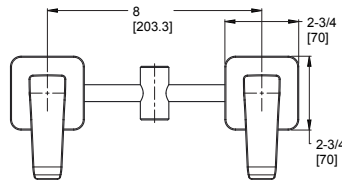

WARRANTY / GARANTÍA

- Finish and Function Lifetime Warranty
- Garantía de Acabado y Función de por vida

PROJECT / PROYECTO: _____

CONTRACTOR / CONTRATISTA: _____

NOTES / NOTAS: _____

Pfister™

www.pfisterfaucets.com/international
A Division of Spectrum Brands, Inc.
19701 DaVinci
Lake Forest, CA 92610 USA