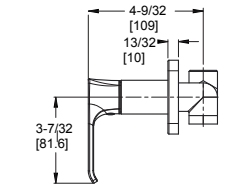

WARRANTY / GARANTÍA

- Finish and Function Lifetime Warranty
- Garantía de Acabado y Función de por vida

PROJECT / PROYECTO: _____

CONTRACTOR / CONTRATISTA: _____

NOTES / NOTAS: _____

Pfister™

www.pfisterfaucets.com/international
A Division of Spectrum Brands, Inc.
19701 DaVinci
Lake Forest, CA 92610 USA