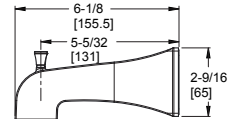

PROJECT / PROYECTO: _____

CONTRACTOR / CONTRATISTA: _____

NOTES / NOTAS: _____

Pfister™

www.pfisterfaucets.com/international
A Division of Spectrum Brands, Inc.
19701 DaVinci
Lake Forest, CA 92610 USA