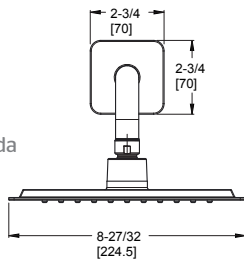

WARRANTY / GARANTÍA

- Finish and Function Lifetime Warranty
- Garantía de Acabado y Función de por vida

PROJECT / PROYECTO: _____

CONTRACTOR / CONTRATISTA: _____

NOTES / NOTAS: _____

Pfister™

www.pfisterfaucets.com/international
A Division of Spectrum Brands, Inc.
19701 DaVinci
Lake Forest, CA 92610 USA