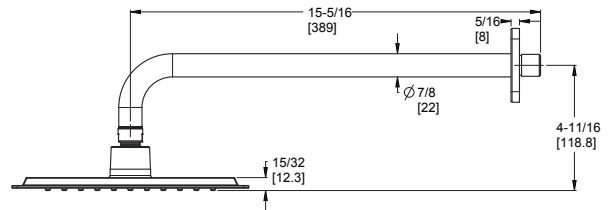

WARRANTY / GARANTÍA

- Finish and Function Lifetime Warranty
- Garantía de Acabado y Función de por vida

PROJECT / PROYECTO: _____

CONTRACTOR / CONTRATISTA: _____

NOTES / NOTAS: _____

Pfister™

www.pfisterfaucets.com/international
A Division of Spectrum Brands, Inc.
19701 DaVinci
Lake Forest, CA 92610 USA