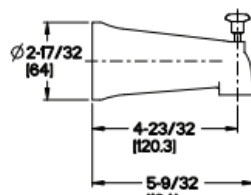

PROJECT / PROYECTO: _____

CONTRACTOR / CONTRATISTA: _____

NOTES / NOTAS: _____

PfISTER

www.pfisterfaucets.com/international
A Division of Spectrum Brands, Inc.
19701 DaVinci
Lake Forest, CA 92610 USA