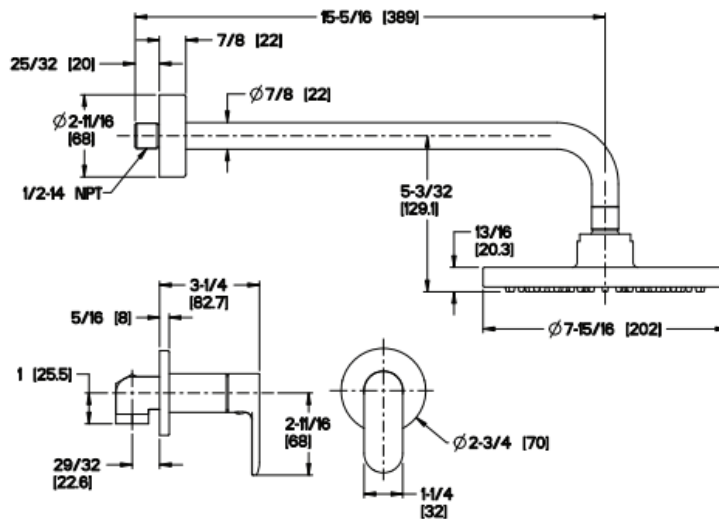

FEATURES / CARACTERÍSTICAS

- Brass Body
- Mounting Hardware Included
- Raincan Showerhead
- Shower Head, Flange, and Tub
- Spout Included
- Cuerpo de latón
- Hardware de montaje incluido
- Cabezal de ducha Raincan
- Cabezal de ducha, brida y bañera
- Caño incluido

801PFLC

Pfirst Series™

Tube & Shower Trim-Two Handle
Trim de ducha tina con 2 manijas

Warranty / Garantía

- 25 Year Mechanical & 5 Year Pfinish Warranty
- 25 años mecánicos y 5 años en acabado.

Dimensions / Dimensiones

Flow Rate
4.3~4.6GPM

PROJECT / PROYECTO: _____

CONTRACTOR / CONTRATISTA: _____

NOTES / NOTAS: _____

PfISTER

www.pfisterfaucets.com/international
A Division of Spectrum Brands, Inc.
19701 DaVinci
Lake Forest, CA 92610 USA