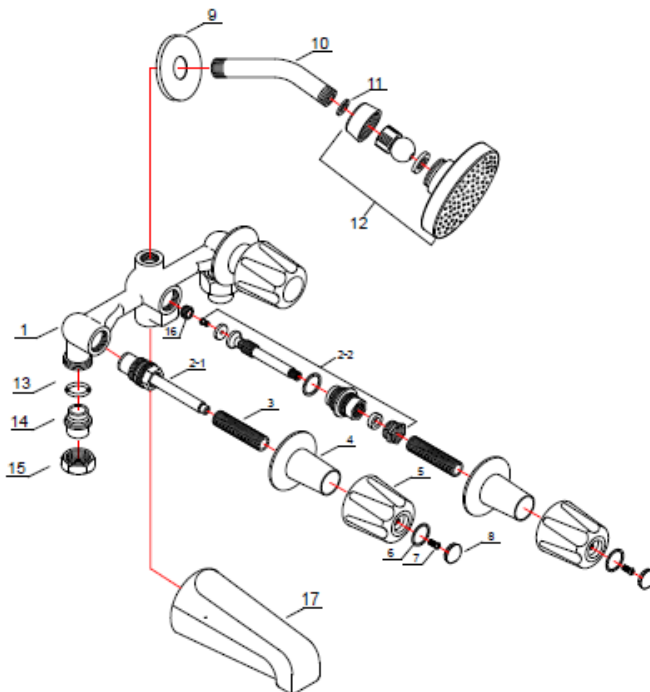

FEATURES / CARACTERÍSTICAS

- 3.17 GPM@60PSI (Ducha)
- 5.5 GPM@60PSI (Tina)
- Dos Manijas Mezcladora
- Incluye Válvula
- Garantía de 25 años limitada

Warranty / Garantía

- 25 Year Mechanical & 5 Year Pfinish Warranty
- 25 años mecánicos y 5 años en acabado.

Dimensions / Dimensiones

801CSVC

Verv

Ducha y Tina 3 manijas
Cromo Pulido

PROJECT / PROYECTO: _____

CONTRACTOR / CONTRATISTA: _____

NOTES / NOTAS: _____

PfISTER.