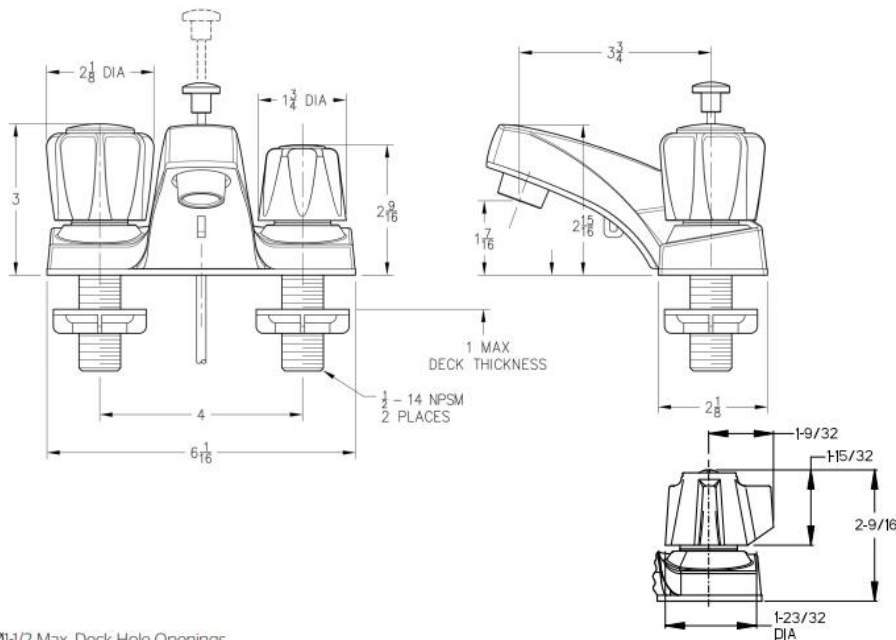

FEATURES / CARACTERÍSTICAS

- All Metal Construction
- Mounting Hardware Included
- Two-Handle
- 3-Hole Installation
- Washerless Valves
- Toda la construcción de metal
- Herraje de montaje incluido
- Dos manijas
- Instalación de 3 orificios
- Válvulas sin arandelas

Warranty / Garantía

- 25 Year Mechanical & 5 Year Pfinish Warranty
- 25 años mecánicos y 5 años en acabado.

Dimensions / Dimensiones

Ø1 Min to Ø1-1/2 Max. Deck Hole Openings

PROJECT / PROYECTO: _____

CONTRACTOR / CONTRATISTA: _____