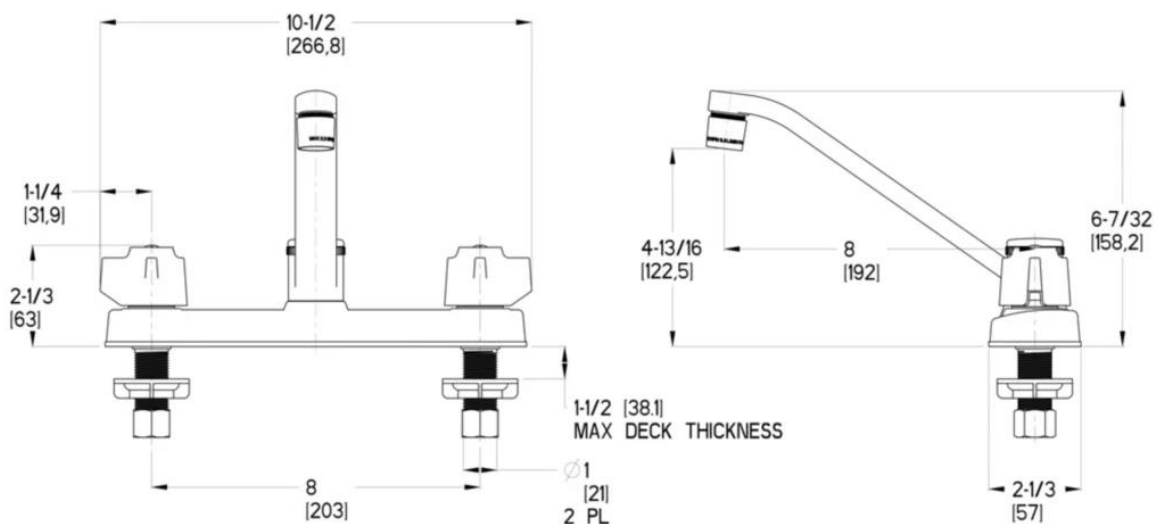

Dimensions / Dimensiones

PROJECT / PROYECTO: _____

CONTRACTOR / CONTRATISTA: _____

NOTES / NOTAS: _____

Pfister™

www.pfisterfaucets.com/international
A Division of Spectrum Brands, Inc.
19701 DaVinci
Lake Forest, CA 92610 USA

Deja fluir tu
Inspiración