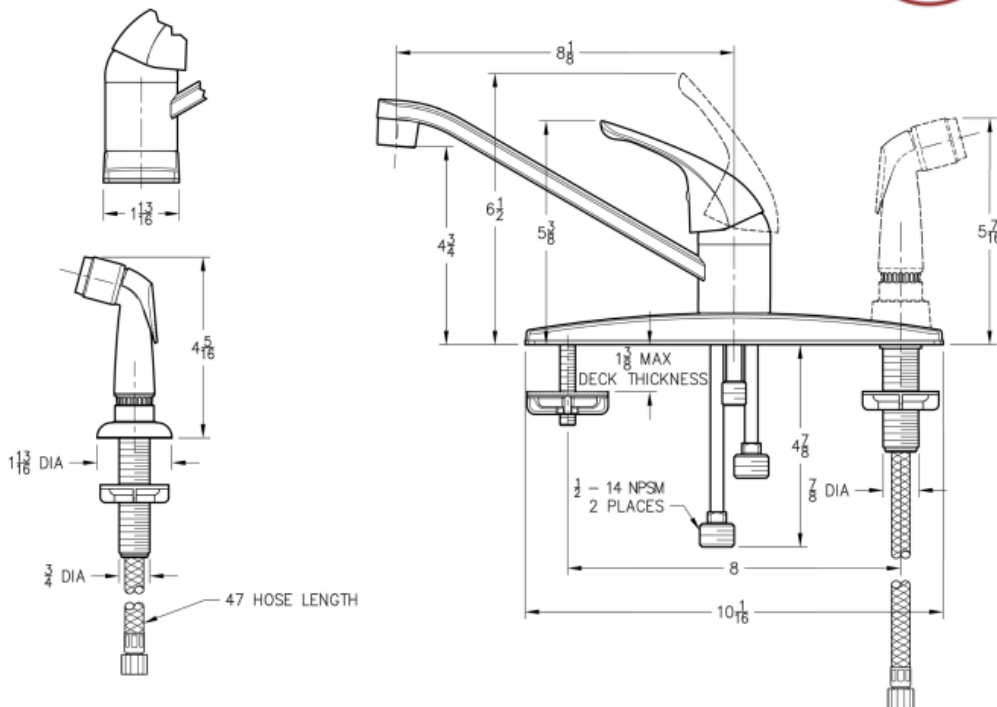

## FEATURES / CARACTERÍSTICAS

- 1.8 GPM Flow Rate (G134 Only)
- 2.2 GPM Flow Rate (134 Only)
- 3-Hole Installation
- Stainless Steel Ball Valve
- Tasa de flujo de 1,8 GPM (solo G134)
- Caudal de 2,2 GPM (solo 134)
- Instalación de 3 orificios
- Válvula de bola de acero inoxidable

## DIMENSIONS / DIMENSIONES:

PROJECT / PROYECTO: \_\_\_\_\_

CONTRACTOR / CONTRATISTA: \_\_\_\_\_

NOTES / NOTAS: \_\_\_\_\_

PfISTER

www.pfisterfaucets.com/international  
A Division of Spectrum Brands, Inc.  
19701 DaVinci  
Lake Forest, CA 92610 USA