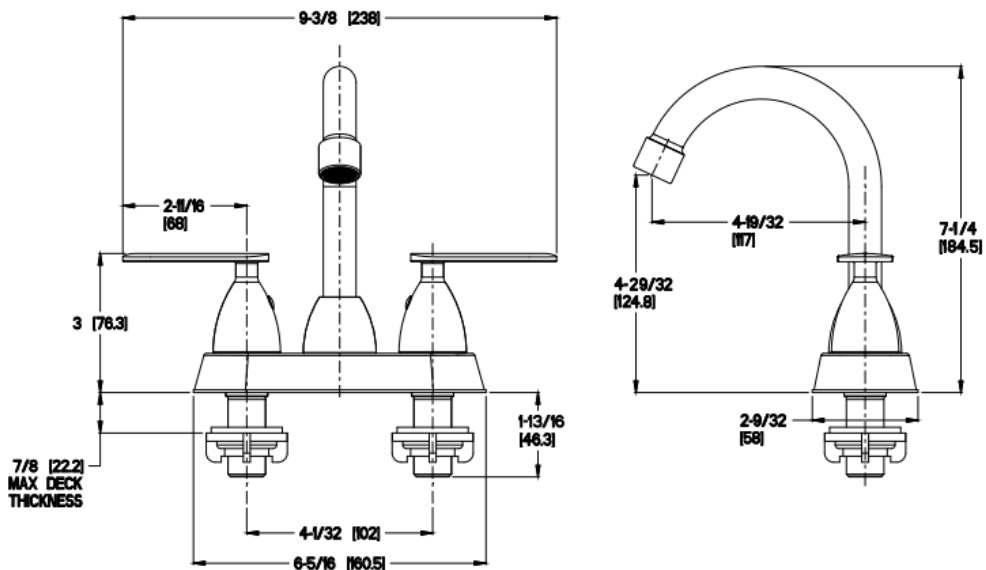

048PFLC

Pfirst Series™
4" Lavatory Faucet
Grifo para lavabo de 4"

Dimensions / Dimensiones

Flow Rate
1.9 GPM

PROJECT / PROYECTO:

CONTRACTOR / CONTRATISTA:

NOTES / NOTAS:

PfISTER