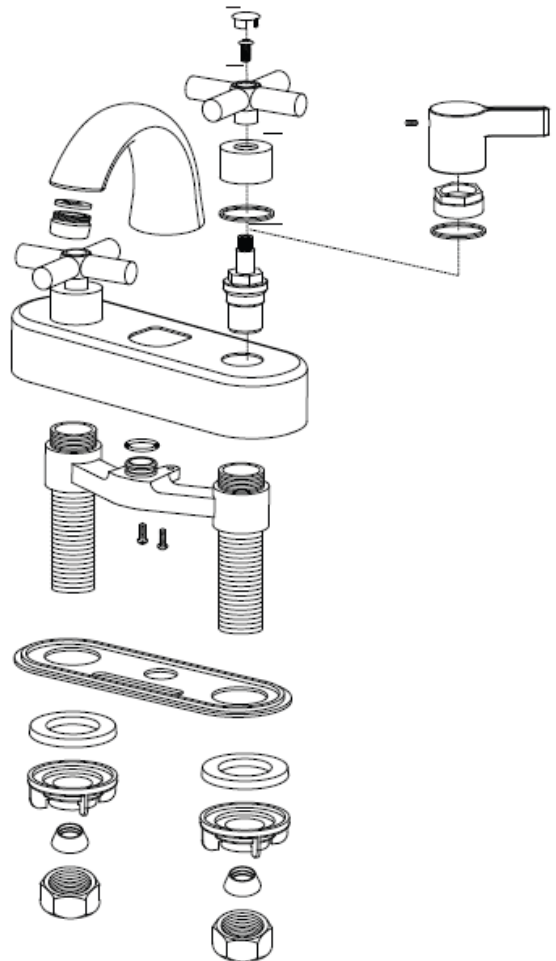

Warranty / Garantía

- 25 años mecánicos y 5 años en acabado.

PROJECT / PROYECTO: _____

CONTRACTOR / CONTRATISTA: _____

NOTES / NOTAS: _____

Pfister.

www.pfisterfaucets.com/international
A Division of Spectrum Brands, Inc.
19701 DaVinci
Lake Forest, CA 92610 USA

Deja fluir tu
Inspiración