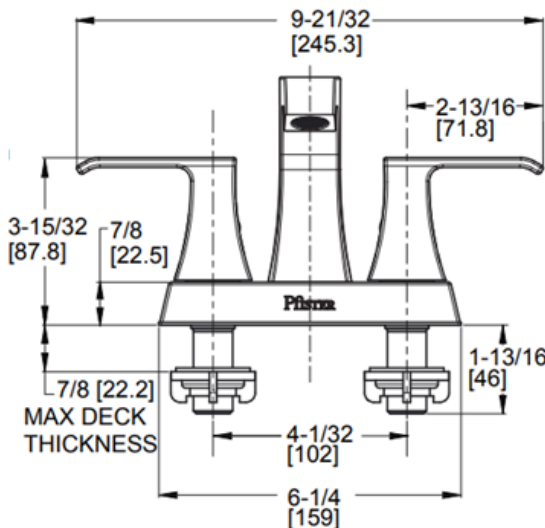

Warranty / Garantía

- 25 Year Mechanical & 5 Year Pfinish Warranty
- 25 años mecánicos y 5 años en acabado.

Dimensions / Dimensiones

Flow Rate

2.80~2.84 GPM

PROJECT / PROYECTO:

CONTRACTOR / CONTRATISTA:

NOTES / NOTAS:

048BALC

Pfirst Series™

Centerset Lavatory Faucet
Grifería de dos manijas para
lavabo de 4 pulgadas

Pfister

www.pfisterfaucets.com/international
A Division of Spectrum Brands, Inc.
19701 DaVinci
Lake Forest, CA 92610 USA