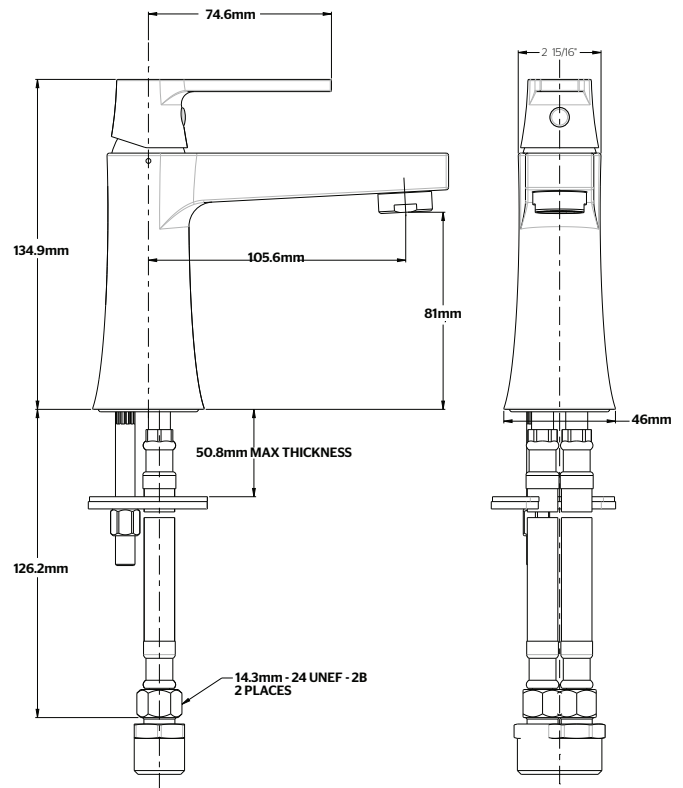

PROJECT / PROYECTO: _____

CONTRACTOR / CONTRATISTA: _____

NOTES / NOTAS: _____

Pfister™

www.pfisterfaucets.com/international
A Division of Spectrum Brands, Inc.
19701 DaVinci
Lake Forest, CA 92610 USA