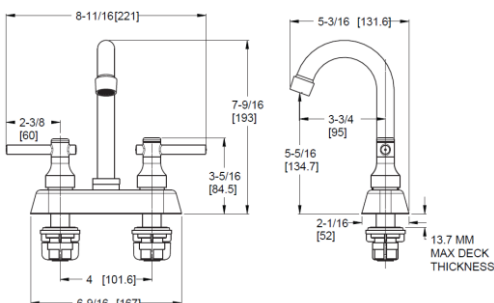

Pfirst Series

Características:

- Grifería Lavamanos 4"
- Diseño limpio y minimalista, el estilo contemporáneo hace una declaración audaz y refleja las últimas tendencias
- Acabado en Cromo Pulido
- Cuerpo en latón
- Cartuchos Disco Cerámico
- Conexiones 1/2"
- Repuestos Disponibles

Construcción de metal

Fácil Instalación

3 Orificios

Garantía:

Para más información: