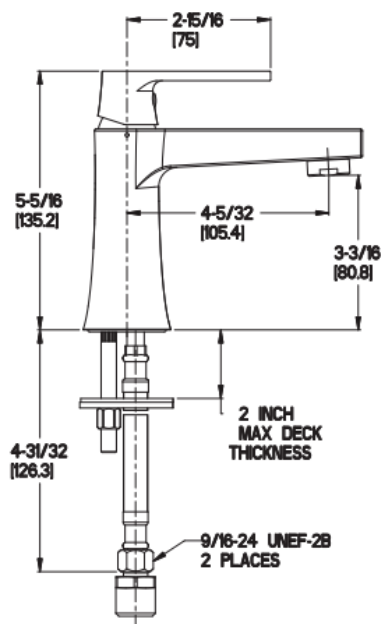

FEATURES / CARACTERÍSTICAS

- All Metal Construction
- Mounting Hardware
- Nylon Flex-Line Supply Lines
- Toda la construcción de metal
- Accesorios de montaje
- Líneas de suministro de nylon Flex-Line

Warranty / Garantía

- 25 Year Mechanical & 5 Year Pfinish Warranty
- 25 años mecánicos y 5 años en acabado.

Dimensions / Dimensiones

Flow Rate
2.4 GPM

PROJECT / PROYECTO: _____

CONTRACTOR / CONTRATISTA: _____

NOTES / NOTAS: _____