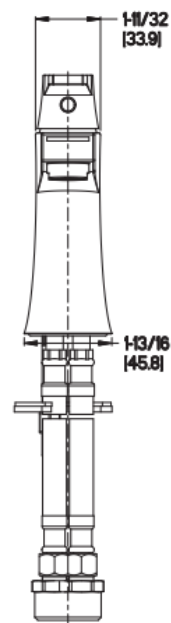

FEATURES / CARACTERÍSTICAS

- All Metal Construction
- Mounting Hardware
- Nylon Flex-Line Supply Lines
- Toda la construcción de metal
- Accesorios de montaje
- Líneas de suministro de nylon Flex-Line

Warranty / Garantía

- 25 Year Mechanical & 5 Year Pfinish Warranty
- 25 años mecánicos y 5 años en acabado.

Dimensions / Dimensiones

Flow Rate
2.4 GPM

PROJECT / PROYECTO: _____

CONTRACTOR / CONTRATISTA: _____

NOTES / NOTAS: _____