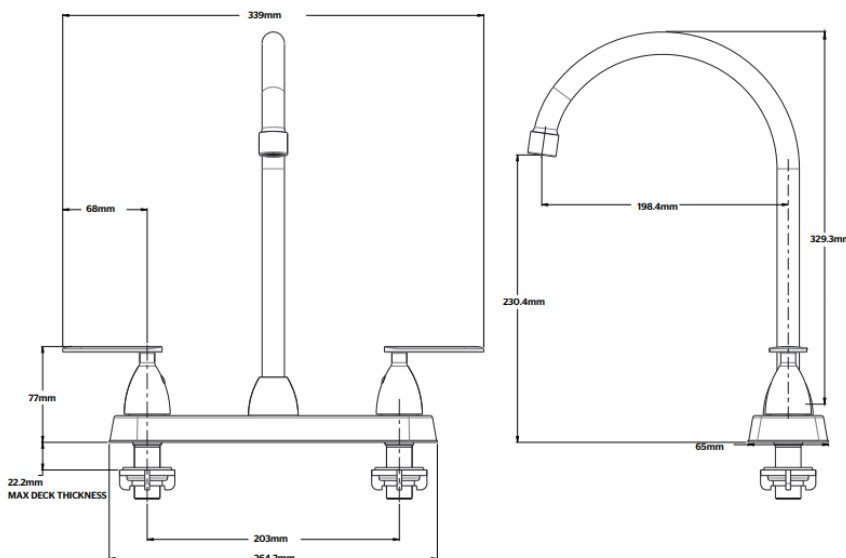

FEATURES / CARACTERÍSTICAS

- Brass material construction for better durability
- Full flow regulator to facilitate low flow water countries
- Construido de latón para más durabilidad
- El regulador de flujo máximo para países con menos presión de agua

Flow Rate

1.9 ~2.0 GPM

PROJECT / PROYECTO:

CONTRACTOR / CONTRATISTA:

NOTES / NOTAS:

Pfister™

www.pfisterfaucets.com/international
A Division of Spectrum Brands, Inc.
19701 DaVinci
Lake Forest, CA 92610 USA

Design Made Right™