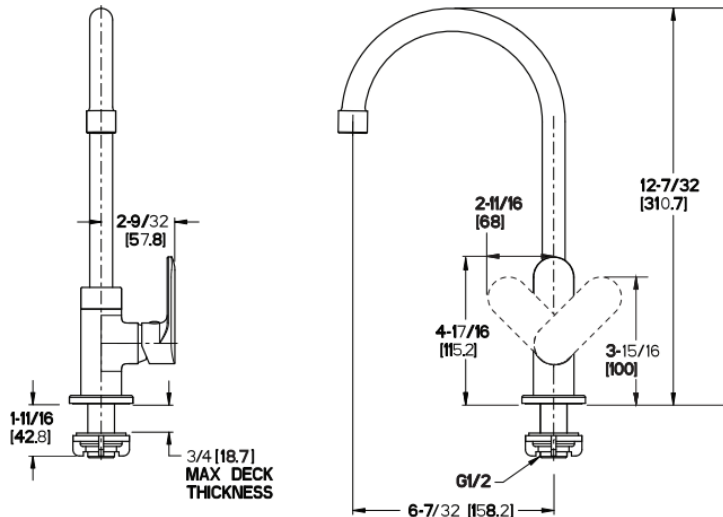

028PFLDC

Pfirst Series™

Single Control Kitchen Faucet Cold Only-Deck Mount
Grifo de cocina monomando de agua fría

FEATURES / CARACTERÍSTICAS

- Brass Body
- Cold Only Faucet
- Cuerpo de latón
- De agua fría

Warranty / Garantía

- 25 Year Mechanical & 5 Year Pfinish Warranty
- 25 años mecánicos y 5 años en acabado.

Dimensions / Dimensiones

Flow Rate
1.9 ~2.0 GPM

Ø1-3/8 Min to Ø1-1/2 Max Deck Hole Openings

PROJECT / PROYECTO: