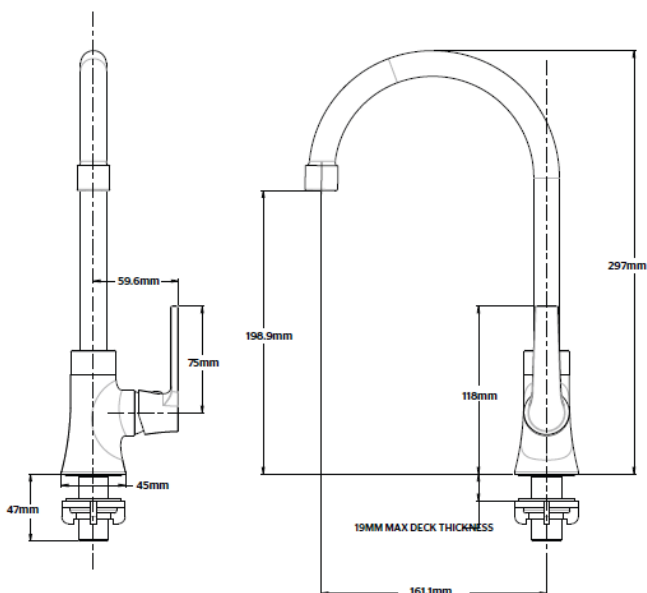

## Características:

- Flujo 1.70GPM@60PSI
- Construcción Metálico
- Componentes de Latón Sólido
- Cuello Alto Giratorio
- Incluye herramientas de montaje
- Acabado Cromo Pulido

Ahorro de agua

Construcción de latón

Gráfica de flujo

**Garantía:**

Para más información: