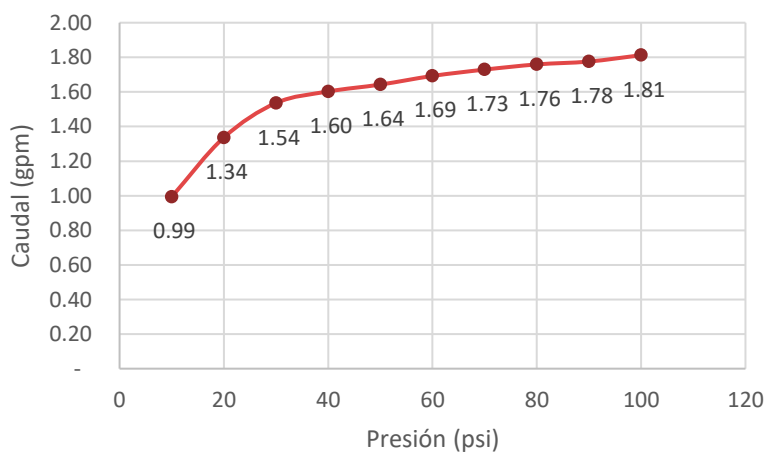

## Características:

- Flujo 1.70GPM@60PSI
- Construcción Metálico
- Componentes de Latón Sólido
- Cuello Alto Giratorio
- Incluye herramientas de montaje
- Acabado Cromo Pulido

Ahorro de agua

Construcción de latón

Gráfica de flujo

**Garantía:**

Para más información: