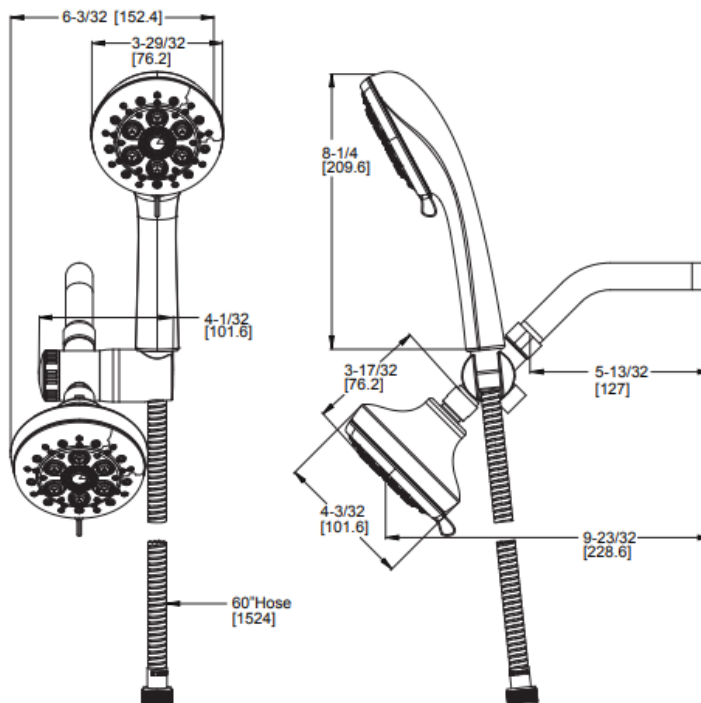

Vie™

020-WS2-VICC

Combo de cabezal de ducha con
HydroDrench™
Showerhead Combo with HydroDrench™

CARACTERÍSTICAS

- 1.8 GPM Flow Rate
- 60" Plastic Hose
- Easy to Clean Nozzles
- Shower Arm/Flange
- Not Included
- Brass Ball Joint
- Multi-Function Showerhead
- (5 Functions: Full Spray,
- Full Spray/Massage,
- Massage, Power Rinse, and HydroDrench™

- Tasa de flujo de 1.8 GPM
- Manguera de plástico de 60 "
- Boquillas fáciles de limpiar
- Brazo de ducha / brida
- No incluido
- Rótula de latón
- Cabezal de ducha multifunción
- (5 funciones: spray completo,
- Spray / Masaje completo,
- Masaje, enjuague energético e HydroDrench™

DIMENSIONES / DIMENSIONES

PROJECT / PROYECTO: _____
 CONTRACTOR / CONTRATISTA: _____
 NOTES / NOTAS: _____

PfISTER.

www.pfisterfaucets.com/international
 A Division of Spectrum Brands, Inc.
 19701 DaVinci
 Lake Forest, CA 92610 USA