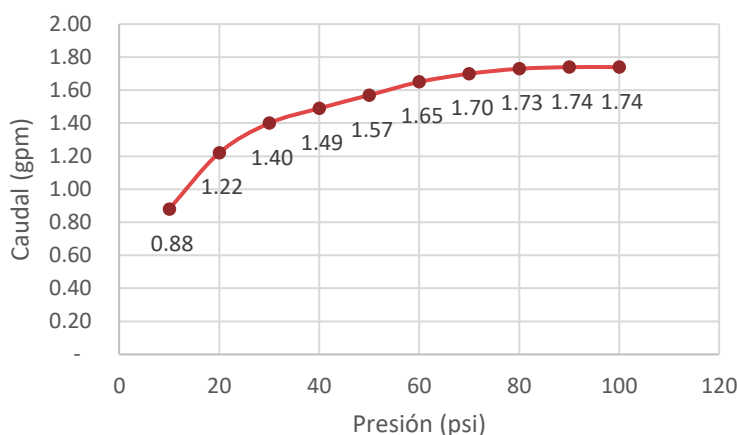

Gráfica de flujo

Garantía:

Para más información: