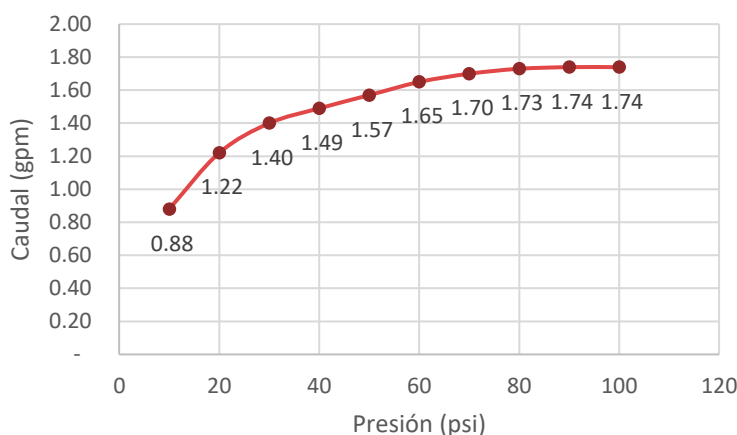

Gráfica de flujo