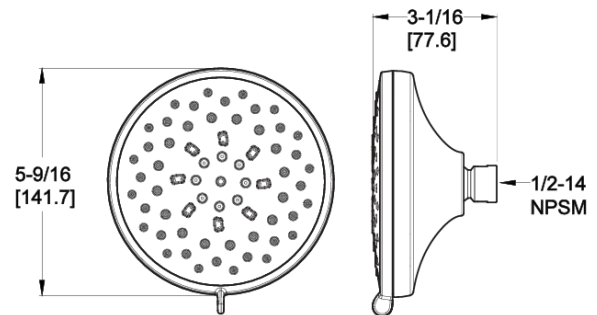

## Características:

- Diseño Texturizado y Fácil de Limpiar
- Cobertura de 13.9 cm de diametro
- Unión de latón duradera que no se agrieta al conectar.
- Cobertura y Presión Óptima de 5,5" para equilibrio ideal entre presión del agua y cobertura.
- Tecnología HydroFuse™ que genera un patrón entrecruzado uniendo el agua en grandes gotas.
- Maximiza fuerza y cobertura del rociador.
- Cabezal de 6 funciones:
- Eficiencia en el Consumo de Agua con ahorro de 1,75 GPM que cumple con los estándares EPA WaterSense y CALGreen.
- Reduce el consumo de agua en un 30%.

# Hydrofuse

6-Function Showerhead  
Cabezal de ducha de 6 funciones

 Cromo Pulido

## Dimensiones