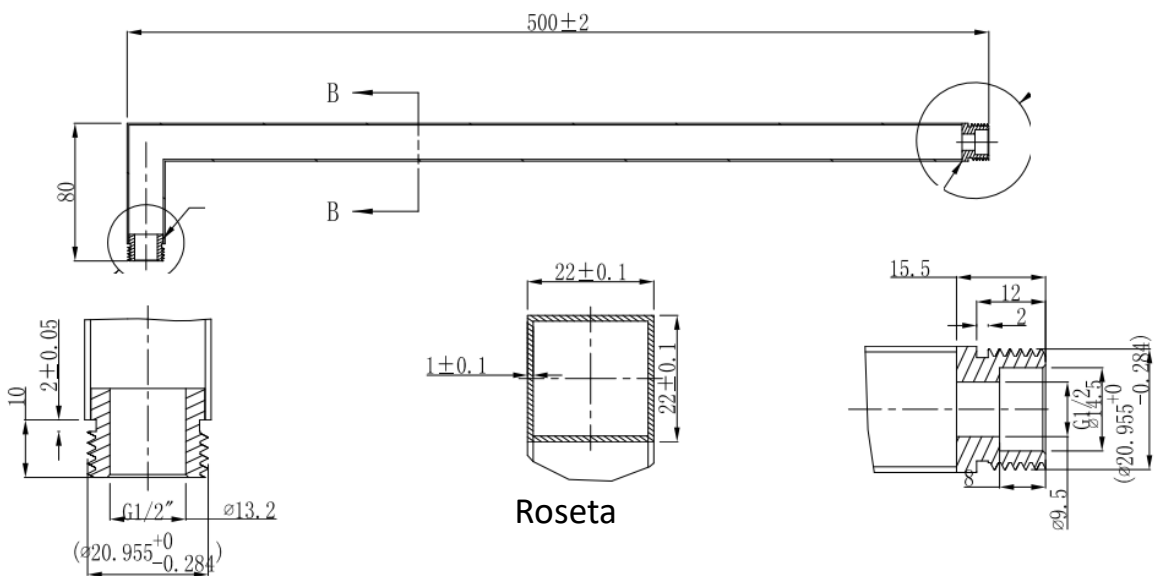

FEATURES / CARACTERÍSTICAS

- Acabado: Cromo pulido
- Largo: 500 mm
- Construcción de metal sólido

01550SC

Pfister

Brazo cuadrado de ducha
Acabado Cromo Pulido

Warranty / Garantía

- 25 Year Mechanical & 5 Year Pfinish Warranty
- 25 años mecánicos y 5 años en acabado

Dimensions / Dimensiones

PROJECT / PROYECTO: _____

CONTRACTOR / CONTRATISTA: _____

NOTES / NOTAS: _____

Pfister

www.pfisterfaucets.com/international
A Division of Spectrum Brands, Inc.
19701 DaVinci
Lake Forest, CA 92610 USA