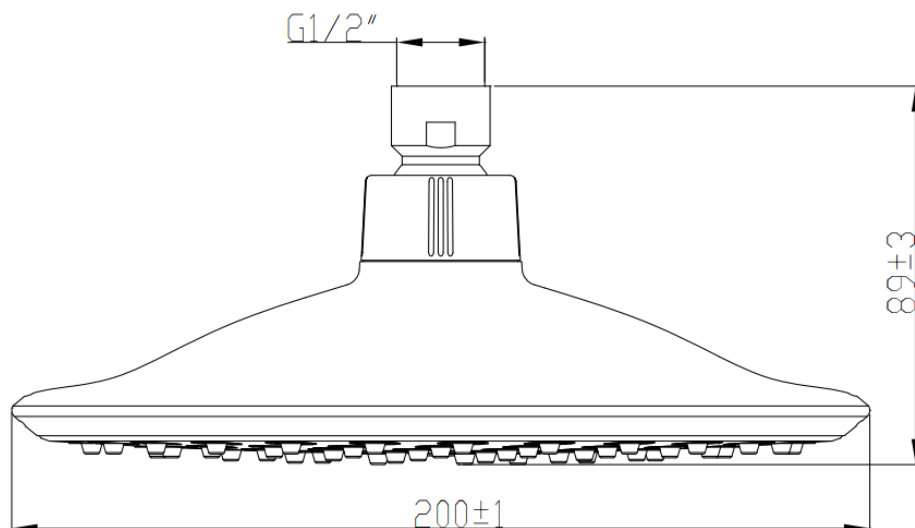

Dimensions / Dimensiones

PROJECT / PROYECTO: _____

CONTRACTOR / CONTRATISTA: _____

NOTES / NOTAS: _____

Pfister™

www.pfisterfaucets.com/international
A Division of Spectrum Brands, Inc.
19701 DaVinci
Lake Forest, CA 92610 USA

Deja fluir tu
Inspiración