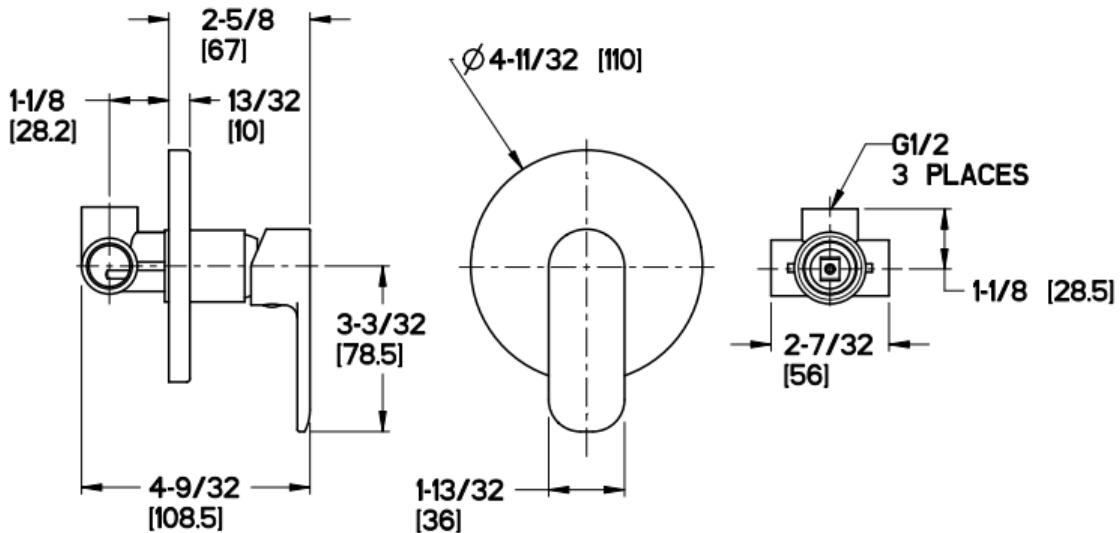

FEATURES / CARACTERÍSTICAS

- All Metal Construction
- Mounting Hardware Included
- Toda la construcción de metal
- Herraje de montaje incluido

014PFLC

Pfirst Series™

External Tub & Shower Valve Mixer
with Shower Head and Hose

Mezclador de válvula de ducha y bañera externa
con cabezal de ducha y manguera

Warranty / Garantía

- 25 Year Mechanical & 5 Year Pfinish Warranty
- 25 años mecánicos y 5 años en acabado.

Dimensions / Dimensiones

Flow Rate

4.2~4.3GPM

PROJECT / PROYECTO: _____

CONTRACTOR / CONTRATISTA: _____

NOTES / NOTAS: _____

Pfister

www.pfisterfaucets.com/international
A Division of Spectrum Brands, Inc.
19701 DaVinci
Lake Forest, CA 92610 USA