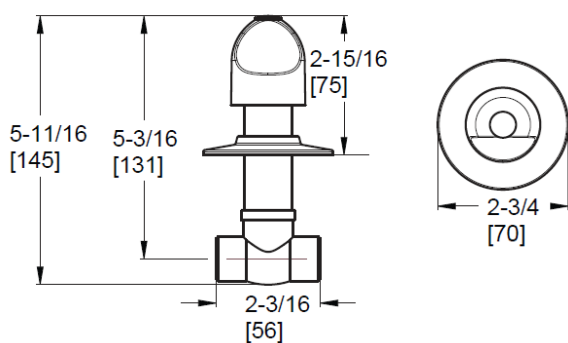

Garantía:

Para más información: