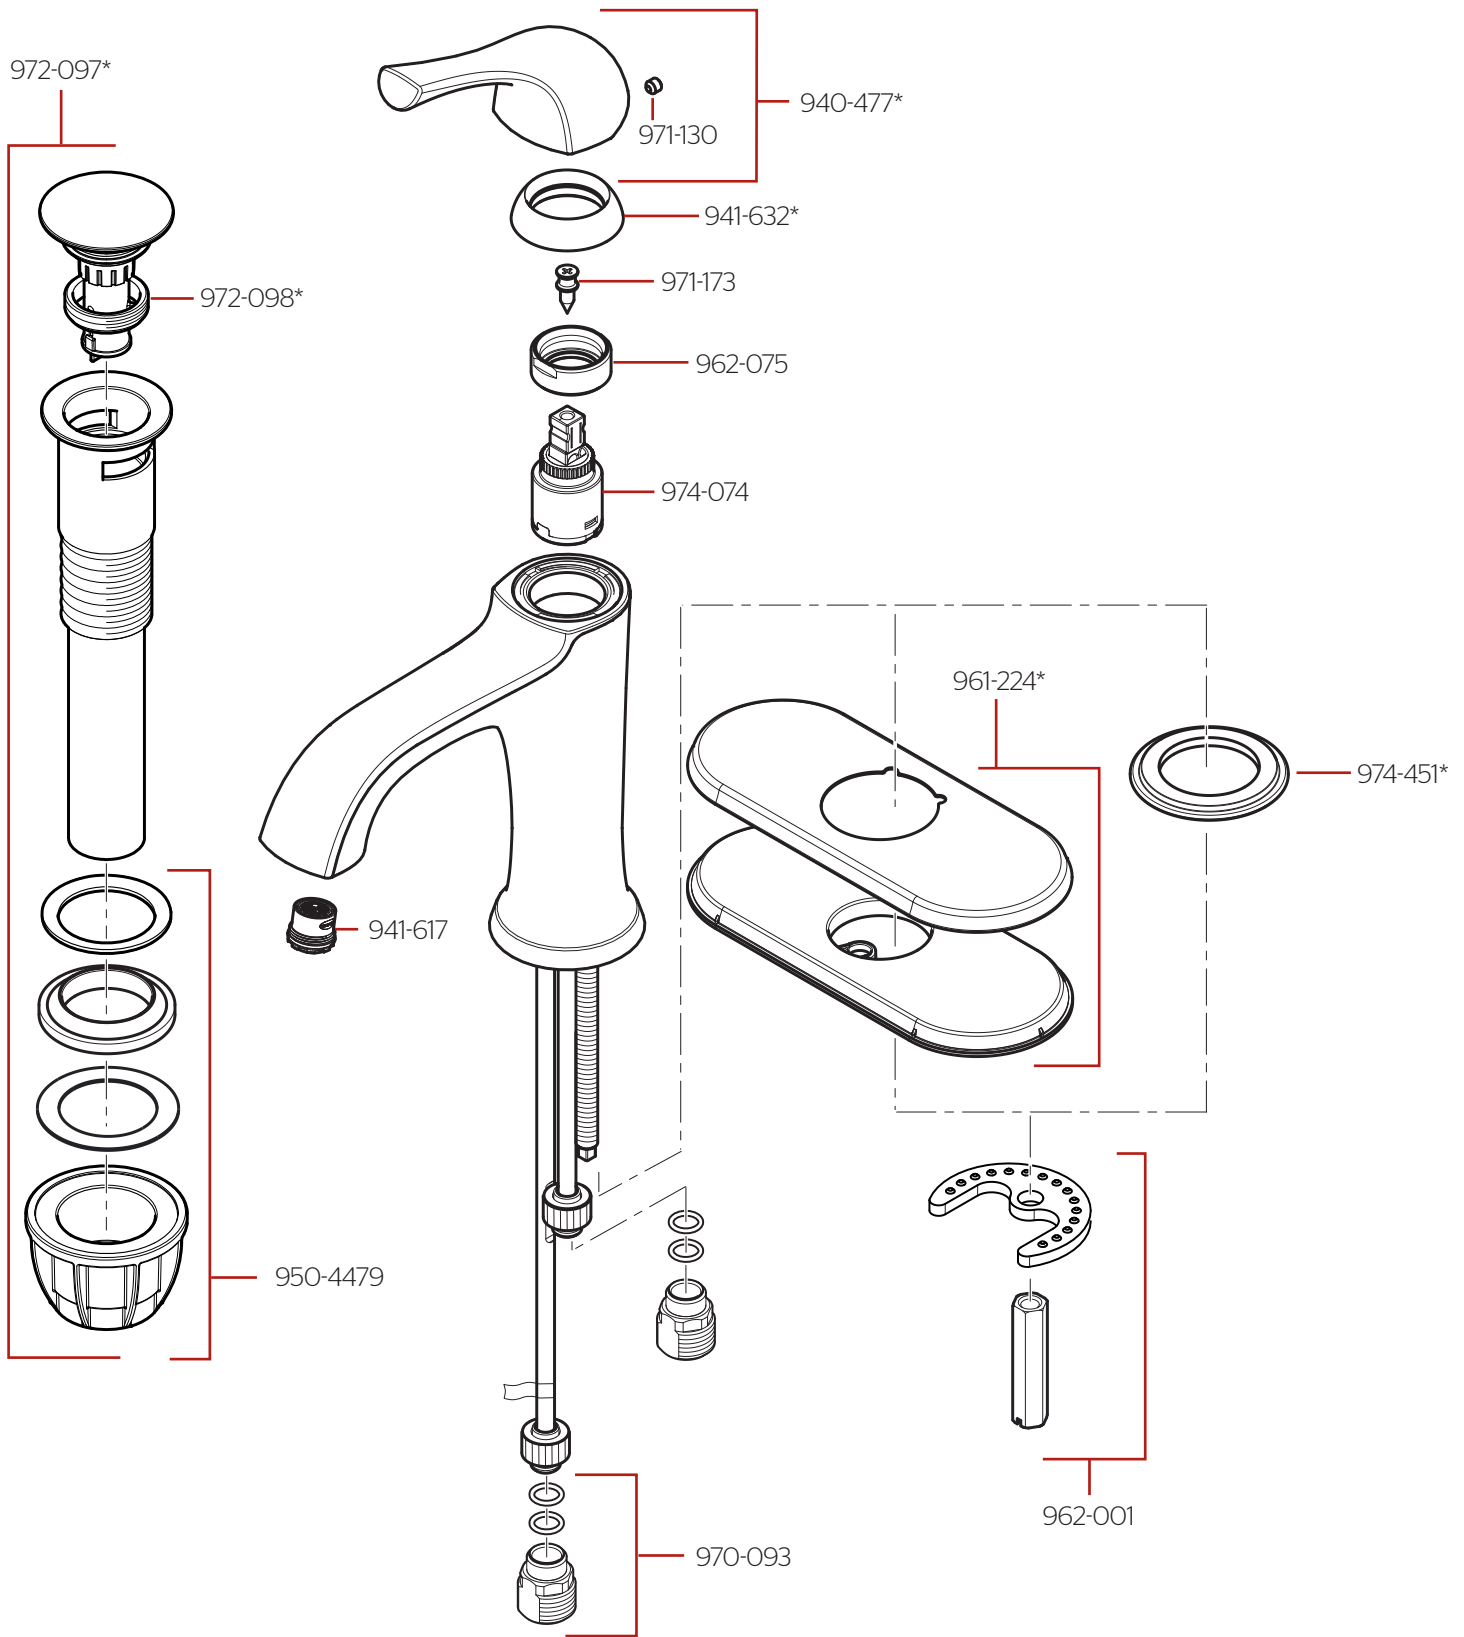

# LF-042-LR • Parts Explosion • Hoja de Piezas • Vue Éclatée des Pièces

	English	Español	Français
*	Replace * with Finish Letter	Sustitue * con la letra de acabado	Remplace * avec la lettre de finition
A	Polished Chrome	Cromo Pulido	Chrome Poli
B	Matte Black	Negra Mate	Noir Mat
BG	Brushed Gold	Oro Cepillado	Or Brossé
GS	Brushed Nickel with Spot Defense	Niquel Cepillado con Spot Defense	Nickel Brosse avec Spot Defense
Y	Tuscan Bronze	Bronce Toscano	Bronze Le Toscan