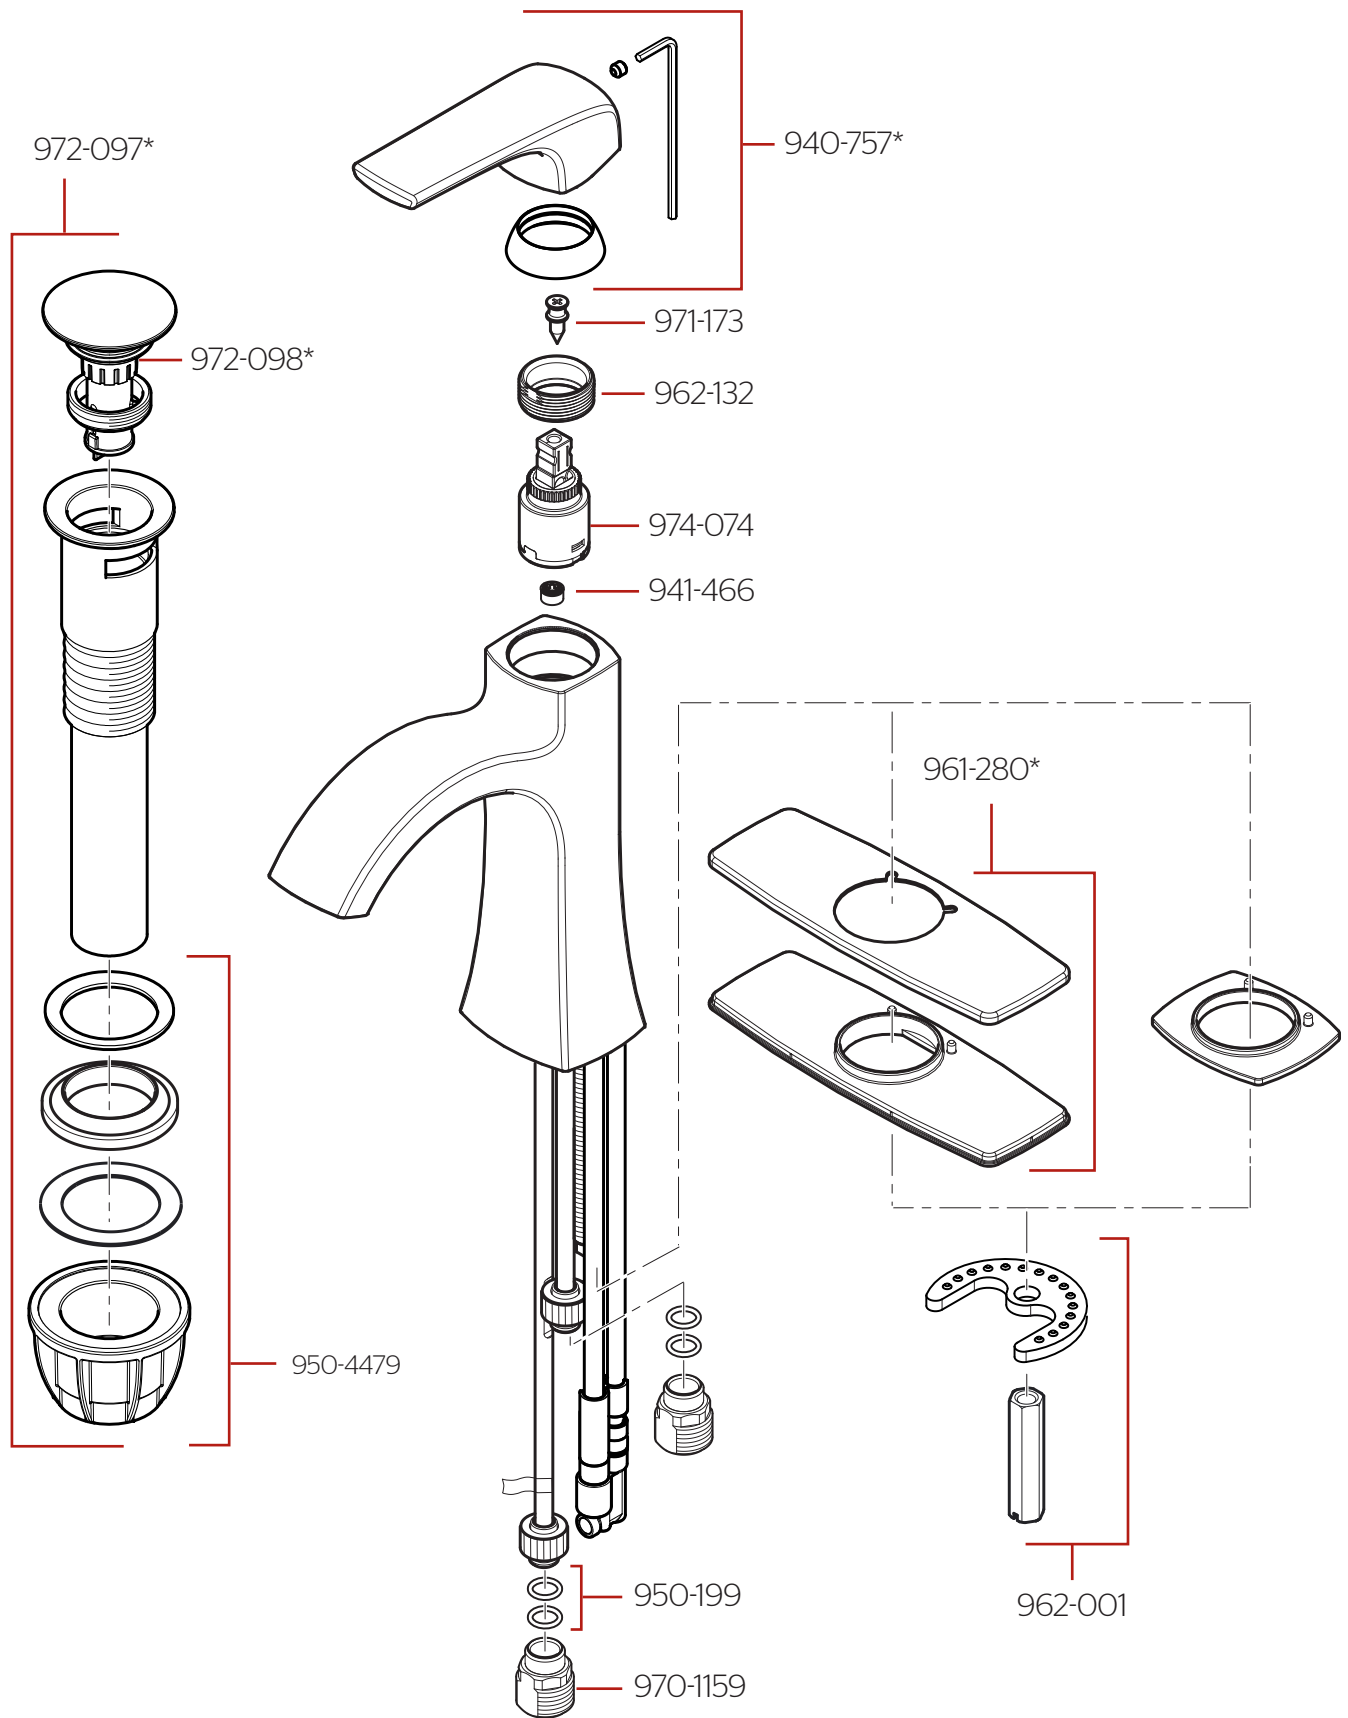

**LF-042-BIE • Parts Explosion • Hoja de Despiece • Vue Éclatée des Pièces**

	English	Español	Français
*	Replace * with Finish Letter	Sustitue * con la letra de acabado	Remplace * avec la lettre de finition
A	Polished Chrome	Cromo Pulido	Chrome Poli
BG	Brushed Gold	Oro Cepillado	Or Balayé
GS	Brushed Nickel with Spot Defense	Niquel Cepillado con Spot Defense	Nickel Brosse avec Spot Defense
SDB	Matte Black with Spot Defense	Negra Mate con Spot Defense	Noir Mat avec Spot Defense