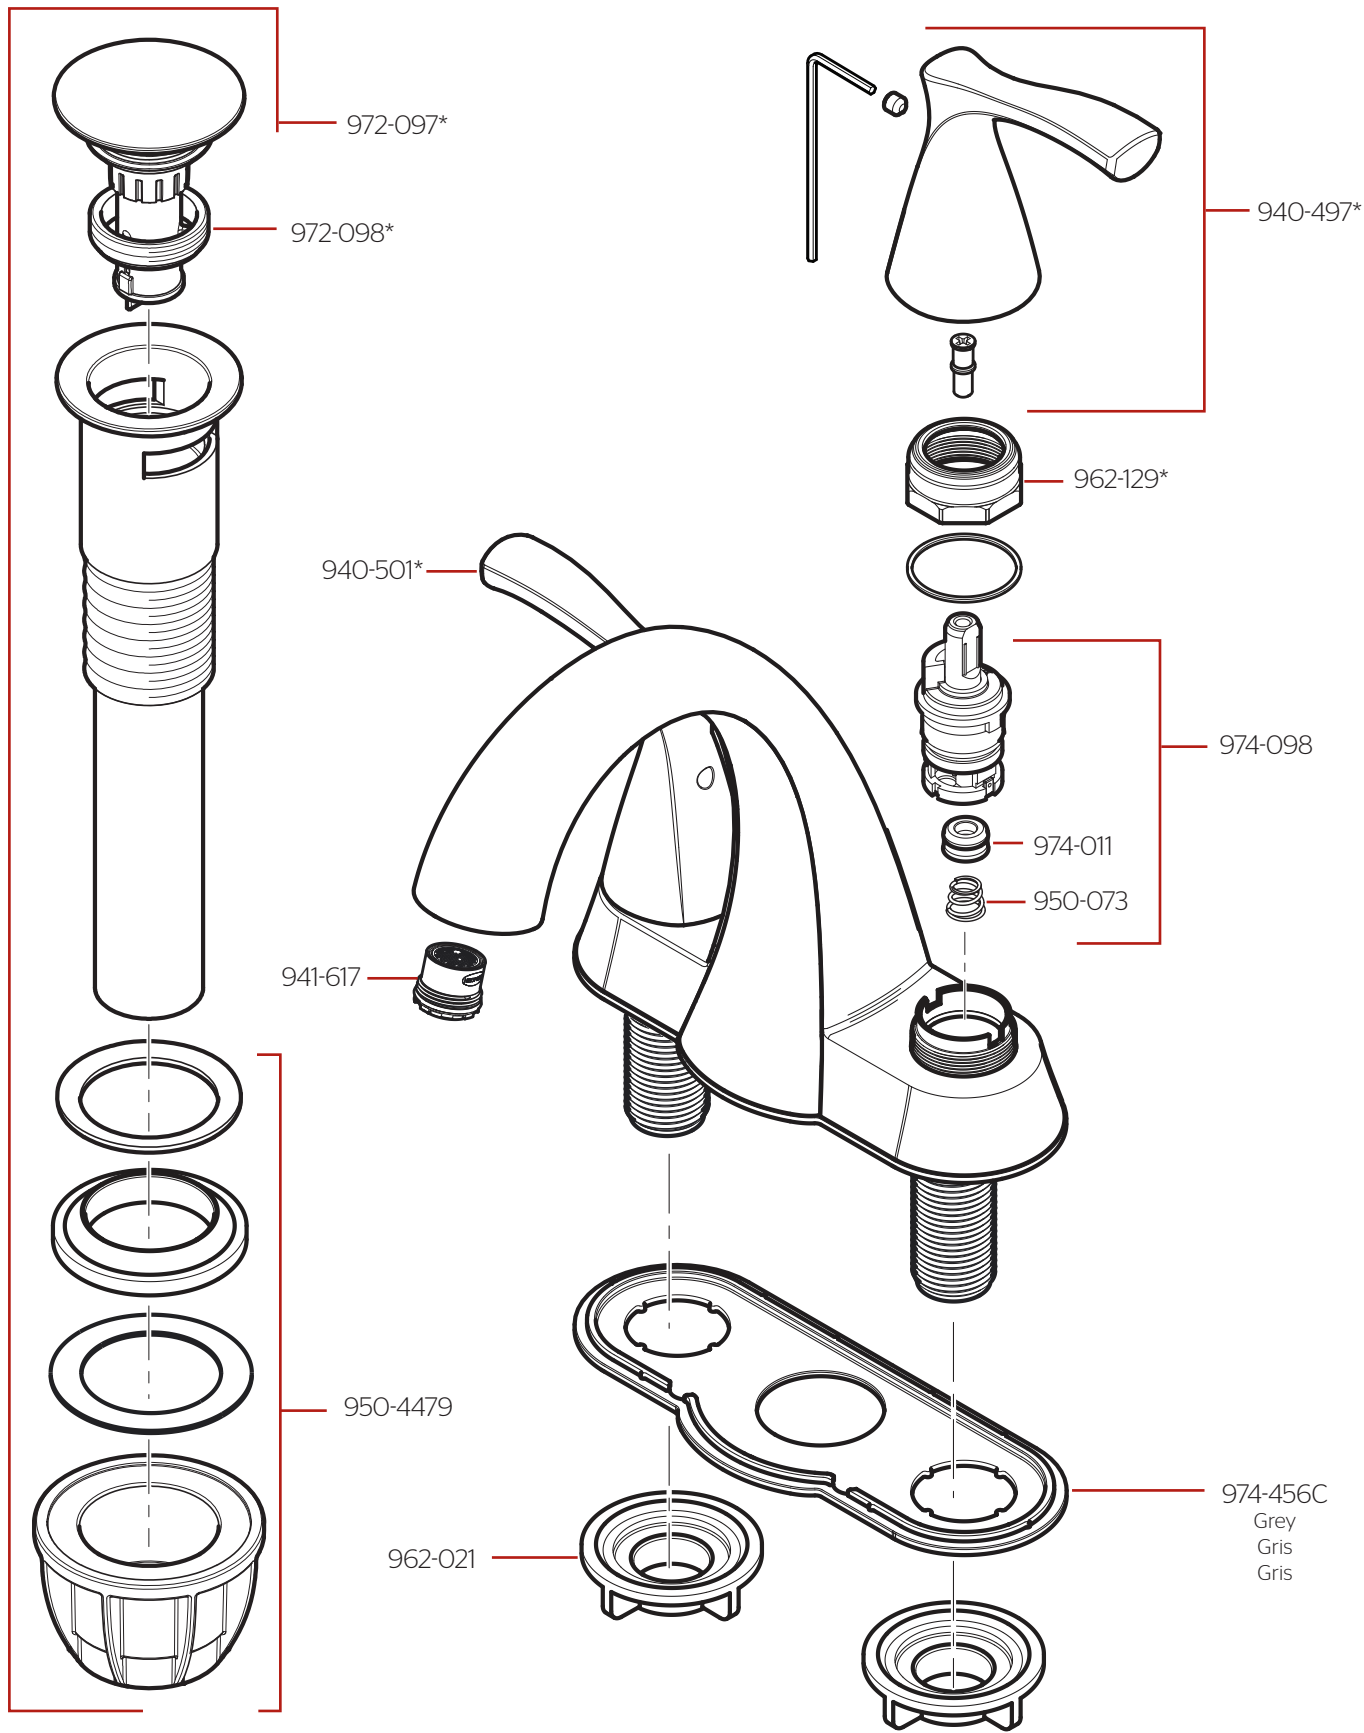

LF-048-MC • Parts Explosion • Hoja de Piezas • Vue Éclatée des Pièces

	English	Español	Français
*	Replace * with Finish Letter	Sustitue * con la letra de acabado	Remplace * avec la lettre de finition
A	Polished Chrome	Cromo Pulido	Chrome Poli
J	PVD Brushed Nickel	PVD Niquel Cepillado	PVD Nickel Brosse
Y	Tuscan Bronze	Bronze Toscano	Bronze Le Toscan